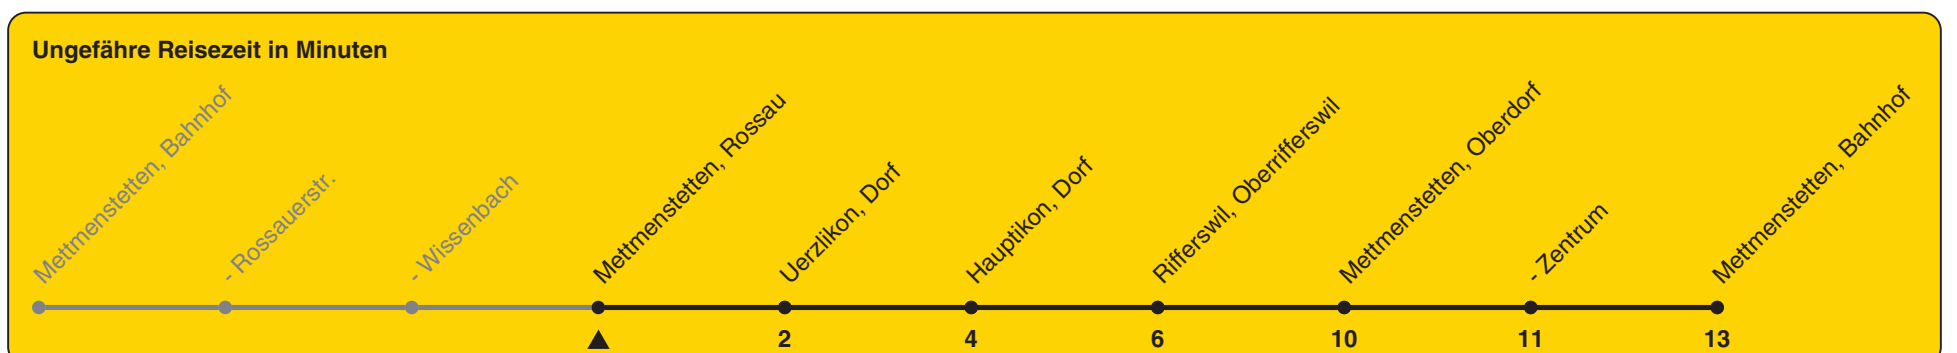

Rossau

Richtung Mettmenstetten, Bahnhof

h	Montag - Freitag	Samstag	Sonn- und Feiertag
5			
6	25		
7	25		
8			
9			
10			
11			
12			
13	25		
14			
15			
16			
17			
18			
19			
20			
21			
22			
23			
0			

Als Feiertage gelten: 25./26. Dez., 1./2. Jan., Karfreitag, Ostermontag, 1. Mai, Auffahrt, Pfingstmontag, 1. Aug.

Gültig ab 12.12.2021 bis 10.12.2022

STEIG EIN. KOMM WEITER.