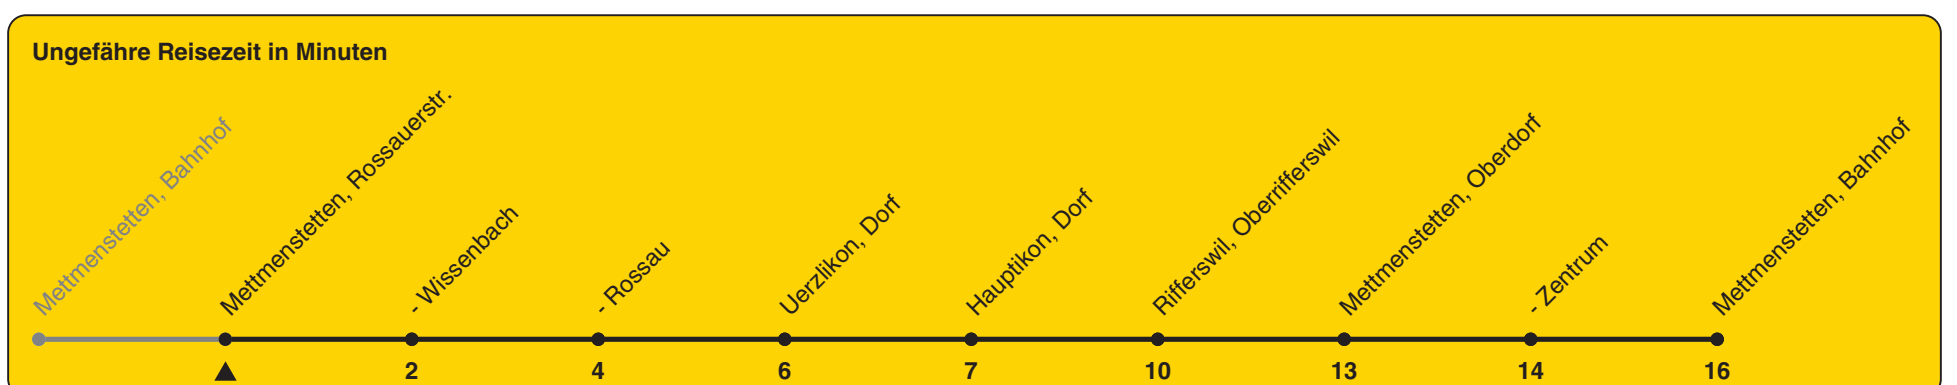

Rossauerstr.

Richtung Mettmenstetten, Bahnhof

h	Montag - Freitag	Samstag	Sonn- und Feiertag
5			
6	22		
7	22		
8			
9			
10			
11			
12			
13	22		
14			
15			
16			
17			
18			
19			
20			
21			
22			
23			
0			

Als Feiertage gelten: 25./26. Dez., 1./2. Jan., Karfreitag, Ostermontag, 1. Mai, Auffahrt, Pfingstmontag, 1. Aug.

Gültig ab 12.12.2021 bis 10.12.2022