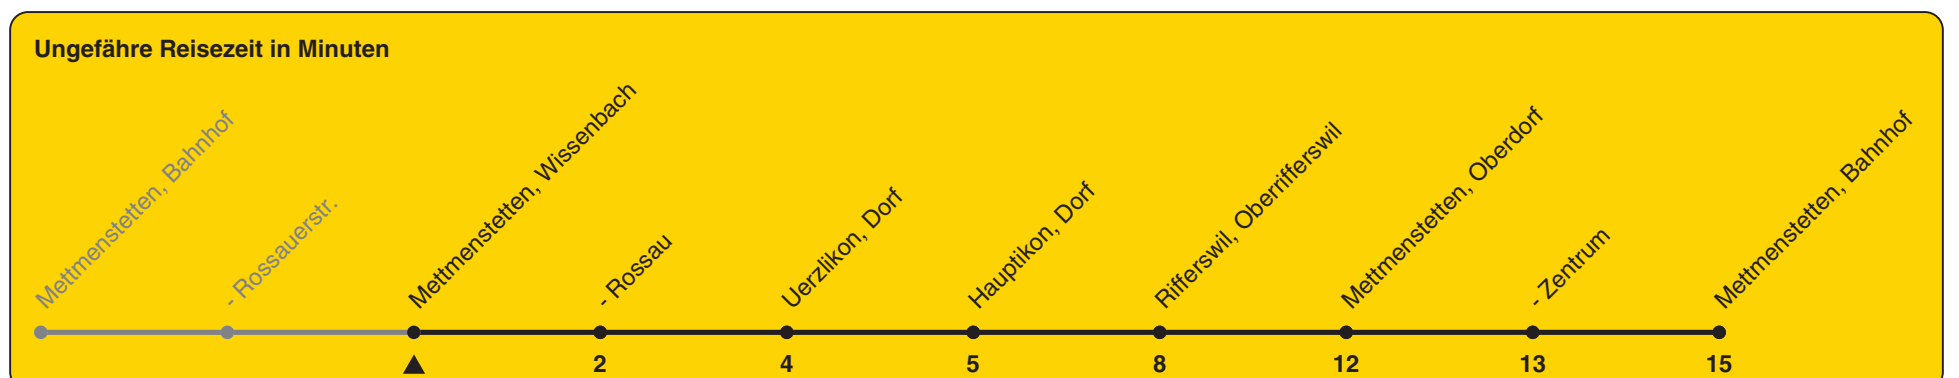

Wissenbach

Richtung Mettmenstetten, Bahnhof

h	Montag - Freitag	Samstag	Sonn- und Feiertag
5			
6	23		
7	23		
8			
9			
10			
11			
12			
13	23		
14			
15			
16			
17			
18			
19			
20			
21			
22			
23			
0			

Als Feiertage gelten: 25./26. Dez., 1./2. Jan., Karfreitag, Ostermontag, 1. Mai, Auffahrt, Pfingstmontag, 1. Aug.

Gültig ab 12.12.2021 bis 10.12.2022