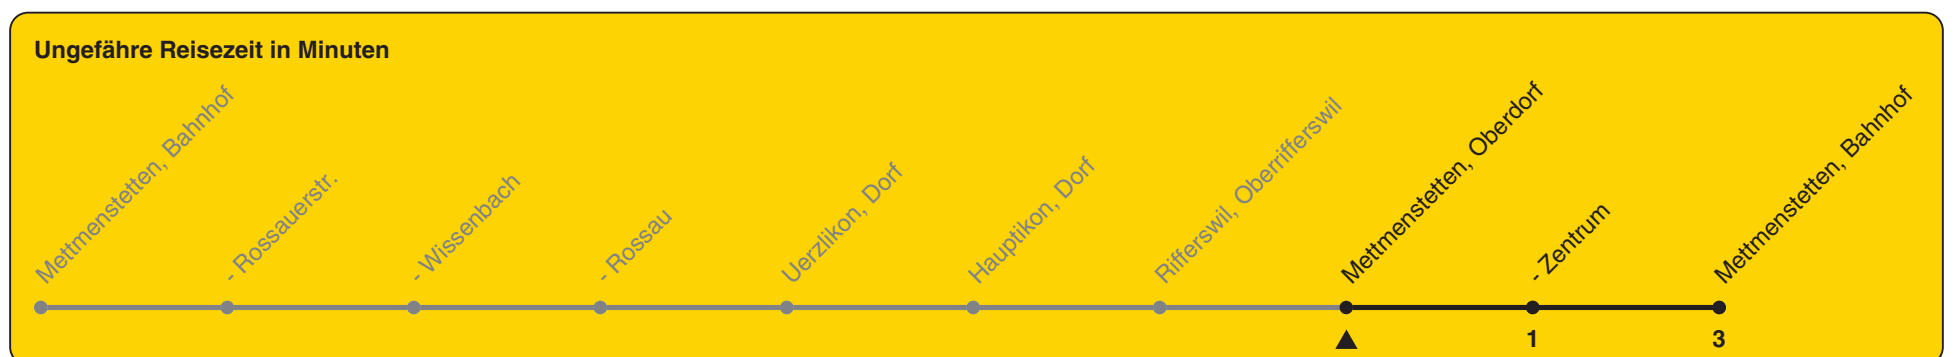

Oberdorf

Richtung Mettmenstetten, Bahnhof

h	Montag - Freitag	Samstag	Sonn- und Feiertag
5			
6	35		
7	35		
8			
9			
10			
11			
12			
13	35		
14			
15			
16			
17			
18			
19			
20			
21			
22			
23			
0			

Als Feiertage gelten: 25./26. Dez., 1./2. Jan., Karfreitag, Ostermontag, 1. Mai, Auffahrt, Pfingstmontag, 1. Aug.

Gültig ab 12.12.2021 bis 10.12.2022

STEIG EIN. KOMM WEITER.