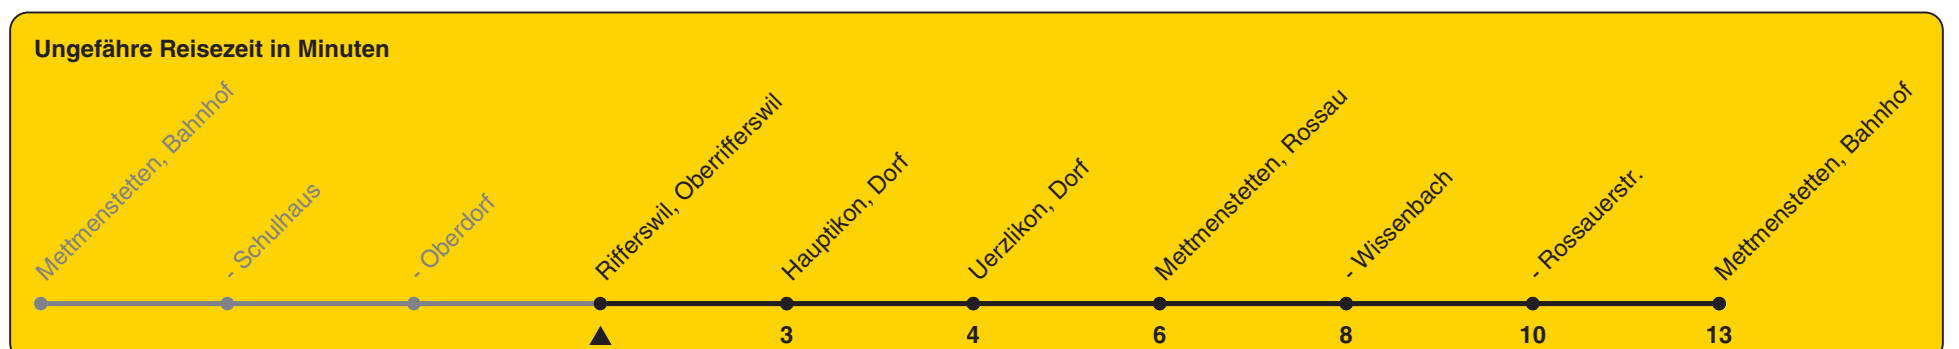

Oberriefferswil

Richtung Mettmenstetten, Bahnhof

h	Montag - Freitag	Samstag	Sonn- und Feiertag
5			
6			
7			
8			
9			
10			
11			
12	25		
13			
14			
15			
16	25		
17	25		
18	25		
19	25		
20	25		
21			
22			
23			
0			

Als Feiertage gelten: 25./26. Dez., 1./2. Jan., Karfreitag, Ostermontag, 1. Mai, Auffahrt, Pfingstmontag, 1. Aug.

Gültig ab 12.12.2021 bis 10.12.2022

STEIG EIN. KOMM WEITER.