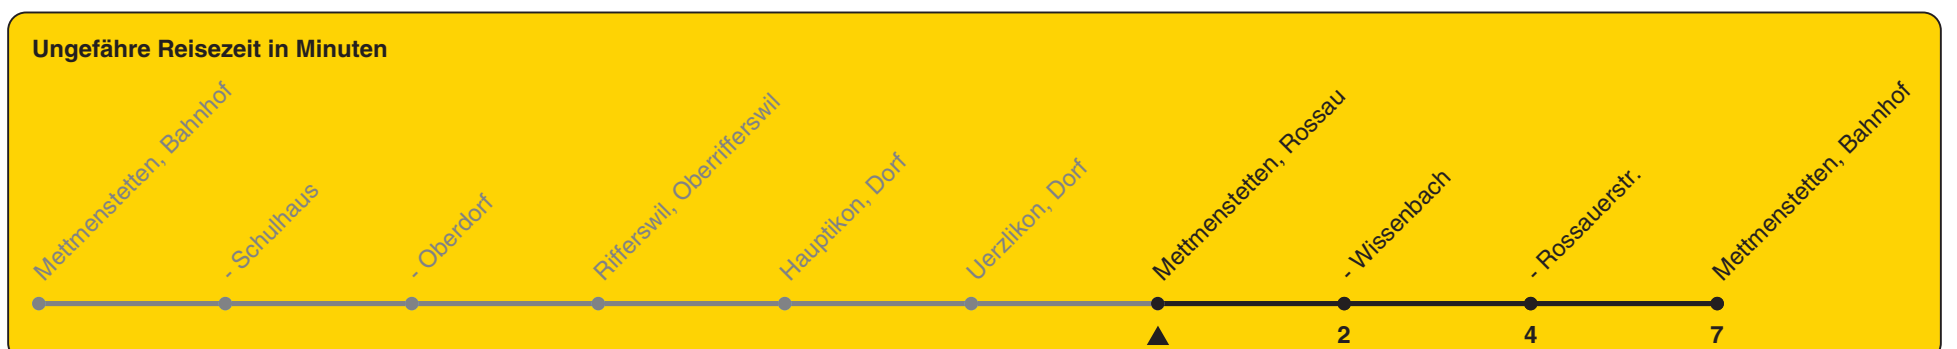

Rossau

Richtung Mettmenstetten, Bahnhof

h	Montag - Freitag	Samstag	Sonn- und Feiertag
5			
6			
7			
8			
9			
10			
11			
12	31		
13			
14			
15			
16	31		
17	31		
18	31		
19	31		
20	31		
21			
22			
23			
0			

Als Feiertage gelten: 25./26. Dez., 1./2. Jan., Karfreitag, Ostermontag, 1. Mai, Auffahrt, Pfingstmontag, 1. Aug.

Gültig ab 12.12.2021 bis 10.12.2022