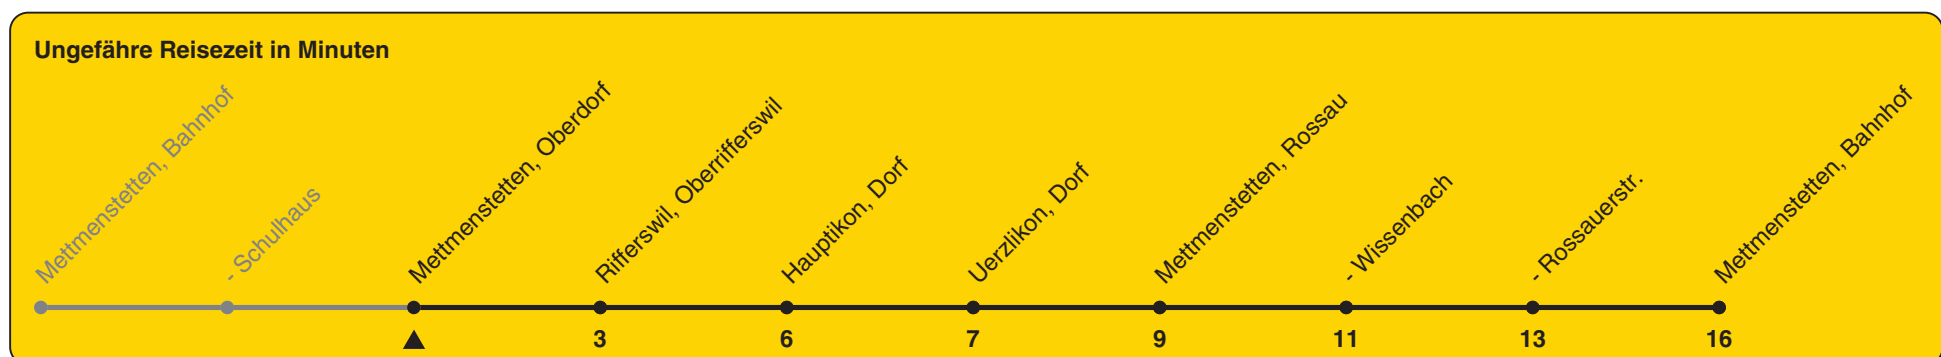

Oberdorf

Richtung Mettmenstetten, Bahnhof

h	Montag - Freitag	Samstag	Sonn- und Feiertag
5			
6			
7			
8			
9			
10			
11			
12	22		
13			
14			
15			
16	22		
17	22		
18	22		
19	22		
20	22		
21			
22			
23			
0			

Als Feiertage gelten: 25./26. Dez., 1./2. Jan., Karfreitag, Ostermontag, 1. Mai, Auffahrt, Pfingstmontag, 1. Aug.

Gültig ab 12.12.2021 bis 10.12.2022