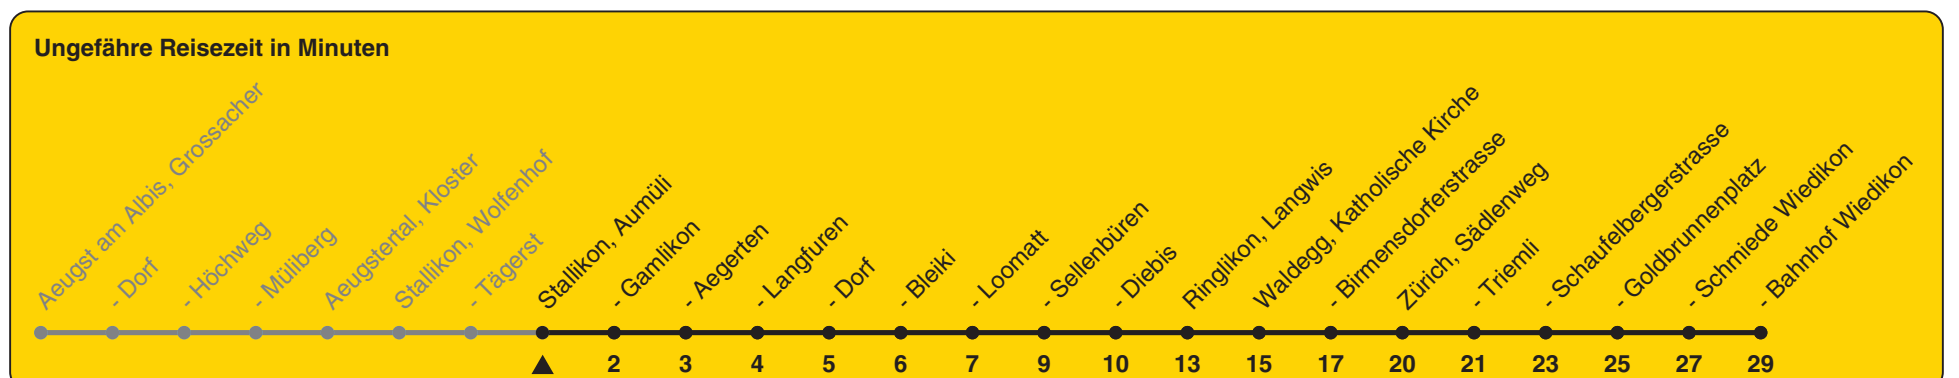

Aumüli

Richtung Zürich, Bahnhof Wiedikon

h	Montag - Freitag	Samstag	Sonn- und Feiertag
5	12		
6	12 42		
7	12 42		
8	12		
9	12		
10	12		
11	12		
12	12	13	
13	12	13	
14	12	13	
15	12	13	
16	12 42	13	
17	12 42	13	
18	12	13	
19	12	13	
20	12	13	
21			
22			
23			
0			

Als Feiertage gelten: 25./26. Dez., 1./2. Jan., Karfreitag, Ostermontag, 1. Mai, Auffahrt, Pfingstmontag, 1. Aug.

Gültig ab 12.12.2021 bis 10.12.2022