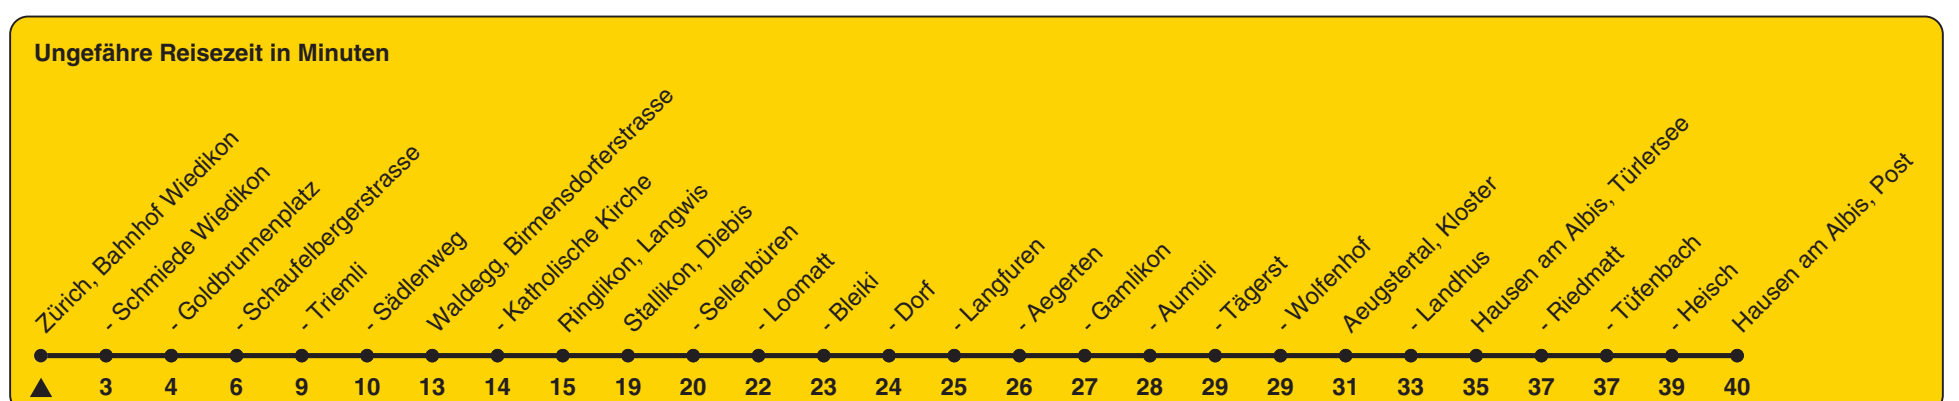

Bahnhof Wiedikon

Richtung Hausen am Albis, Post

h	Montag - Freitag	Samstag	Sonn- und Feiertag
5	49		
6	49		
7	04b 19 34b 49	19	19
8	04b 34b 49	19	19
9	49	19	19
10	49	19	19
11	49	19	19
12	49	19 49	19
13	49	49	19
14	49	49	19
15	49	49	19
16	34b 49	49	19
17	04b 19 34b 49	49	19
18	04a 19 34a 49	49	19
19	49	49	19
20	49	49	19
21	19	19	19
22	19	19	19
23	19	19	19
0			

a) bis Aeugstertal, Kloster b) bis Stallikon, Aegerten

Als Feiertage gelten: 25./26. Dez., 1./2. Jan., Karfreitag, Ostermontag, 1. Mai, Auffahrt, Pfingstmontag, 1. Aug.

Gültig ab 12.12.2021 bis 10.12.2022