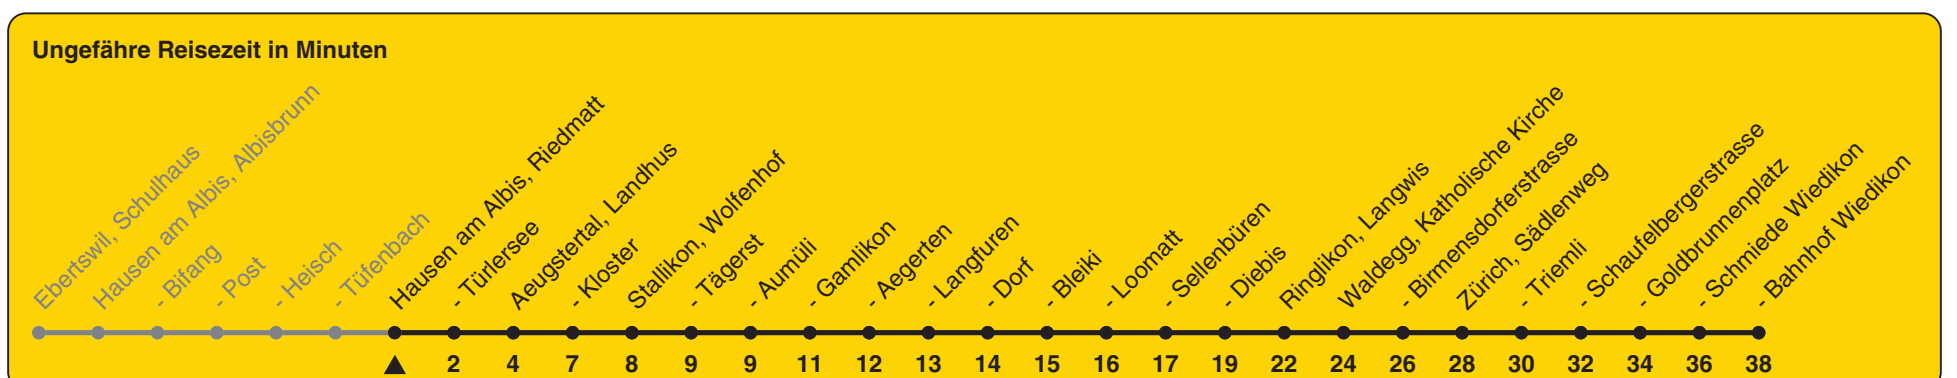

# Richtung Zürich, Bahnhof Wiedikon

h	Montag - Freitag	Samstag	Sonn- und Feiertag
5	34		
6	04 34	34	34
7	04 34	34	34
8	34	34	34
9	34	34	34
10	34	34	34
11	34	34	34
12	34	34	34
13	34	34	34
14	34	34	34
15	34	34	34
16	34	34	34
17	04 34	34	34
18	34	34	34
19	34	34	34
20	34	34	34
21	34	34	34
22	34	34	34
23	34	34	
0			

Als Feiertage gelten: 25./26. Dez., 1./2. Jan., Karfreitag, Ostermontag, 1. Mai, Auffahrt, Pfingstmontag, 1. Aug.

Gültig ab 12.12.2021 bis 10.12.2022

STEIG EIN. KOMM WEITER.