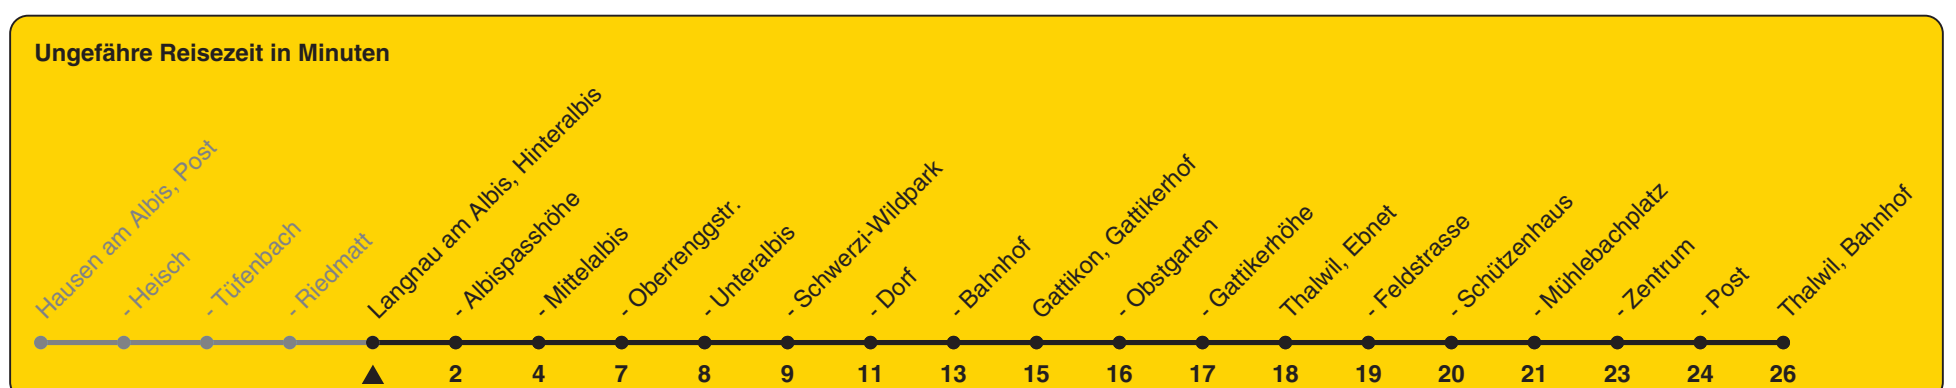

# 240

ZVV-Contact 0848 988 988 | zvv.ch

Zum Live-Fahrplan

Hinteralbis

## Richtung Thalwil, Bahnhof

h	Montag - Freitag	Samstag	Sonn- und Feiertag
5			
6	30	30	
7	30	30	30
8	30	30	30
9	30	30	30
10	30	30	30
11	30	30	30
12	30	30	30
13	30	30	30
14	30	30	30
15	30	30	30
16	30	30	30
17	30	30	30
18	30	30	30
19	30	30	30
20			
21			
22			
23			
0			

Als Feiertage gelten: 25./26. Dez., 1./2. Jan., Karfreitag, Ostermontag, 1. Mai, Auffahrt, Pfingstmontag, 1. Aug.

Gültig ab 12.12.2021 bis 10.12.2022

STEIG EIN. KOMM WEITER.

07.12.2021