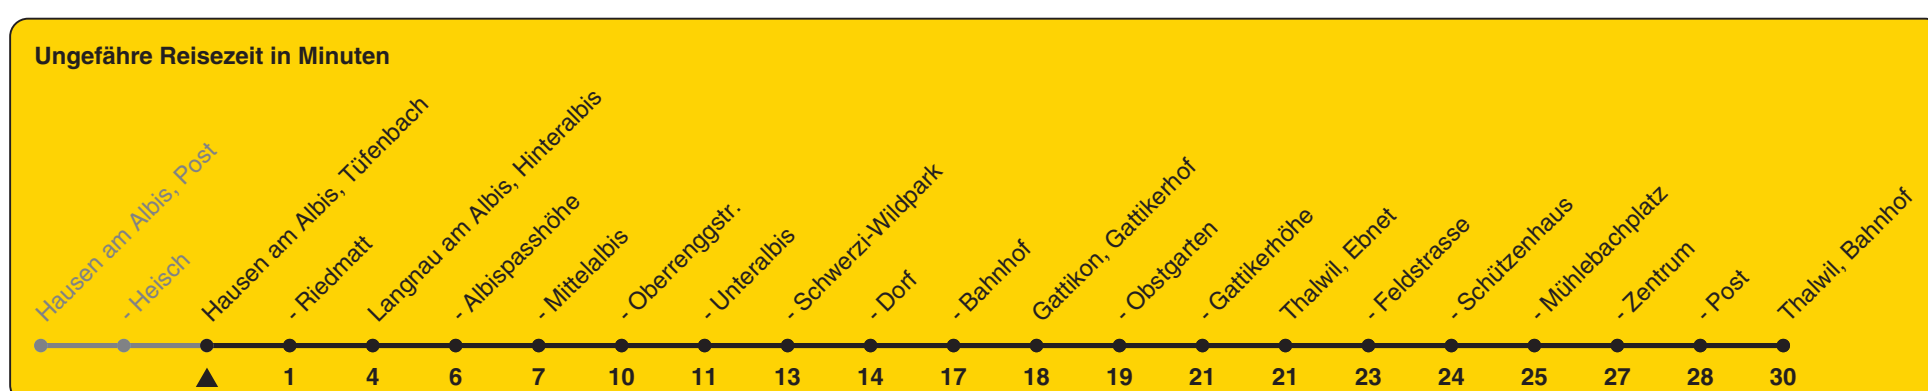

240

ZVV-Contact 0848 988 988 | zvv.ch

Zum
Live-
Fahrplan

Tüfenbach

Richtung Thalwil, Bahnhof

h	Montag - Freitag	Samstag	Sonn- und Feiertag
5			
6	26	26	
7	26	26	26
8	26	26	26
9	26	26	26
10	26	26	26
11	26	26	26
12	26	26	26
13	26	26	26
14	26	26	26
15	26	26	26
16	26	26	26
17	26	26	26
18	26	26	26
19	26	26	26
20			
21			
22			
23			
0			

Als Feiertage gelten: 25./26. Dez., 1./2. Jan., Karfreitag, Ostermontag, 1. Mai, Auffahrt, Pfingstmontag, 1. Aug.

Gültig ab 12.12.2021 bis 10.12.2022

STEIG EIN. KOMM WEITER.