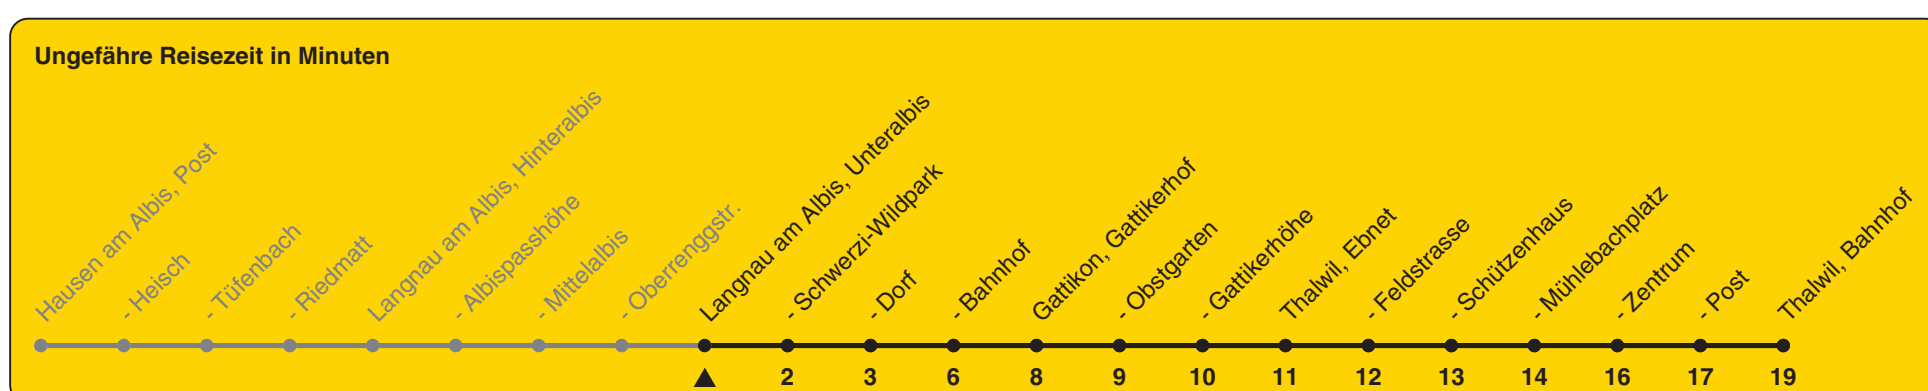

# 240

ZVV-Contact 0848 988 988 | zvv.ch

Zum Live-Fahrplan

Unteralbis

## Richtung Thalwil, Bahnhof

h	Montag - Freitag	Samstag	Sonn- und Feiertag
5			
6	37	37	
7	37	37	37
8	37	37	37
9	37	37	37
10	37	37	37
11	37	37	37
12	37	37	37
13	37	37	37
14	37	37	37
15	37	37	37
16	37	37	37
17	37	37	37
18	37	37	37
19	37	37	37
20			
21			
22			
23			
0			

Als Feiertage gelten: 25./26. Dez., 1./2. Jan., Karfreitag, Ostermontag, 1. Mai, Auffahrt, Pfingstmontag, 1. Aug.

Gültig ab 12.12.2021 bis 10.12.2022

STEIG EIN. KOMM WEITER.