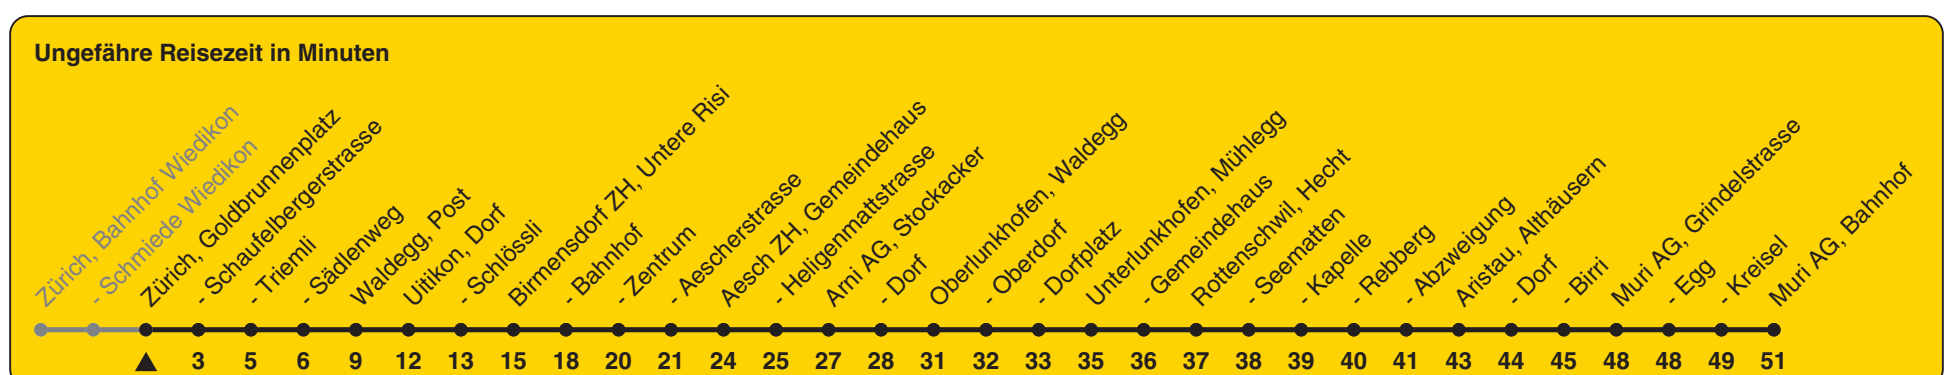

Goldbrunnenplatz

# Richtung Muri AG, Bahnhof

h	Montag - Freitag	Samstag	Sonn- und Feiertag
5			
6			
7			12
8			12
9			12
10			12
11			12
12			12
13			12
14			12
15			12
16			12
17			12
18			12
19			12
20			12
21	12a	12a	12a
22	12a	12a	12a
23	12a	12a	12a
0	12a	12a	12a

a) bis Aristau, Dorf

Als Feiertage gelten: 25./26. Dez., 1./2. Jan., Karfreitag, Ostermontag, Auffahrt, Pfingstmontag, 1. Aug.

Gültig ab 12.12.2021 bis 10.12.2022

STEIG EIN. KOMM WEITER.