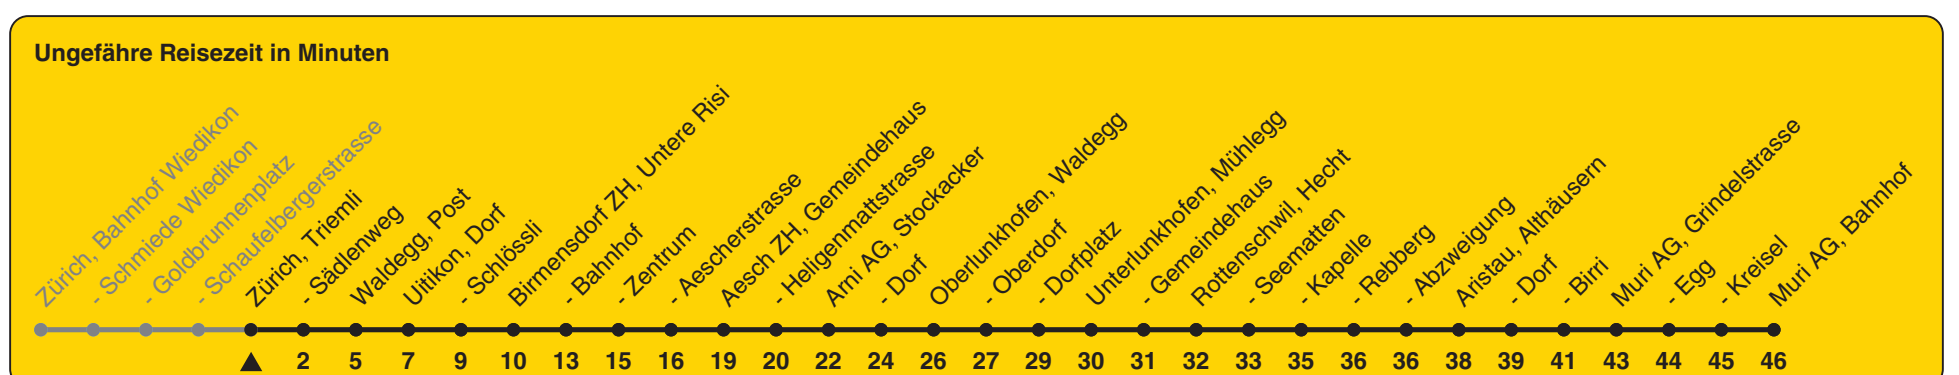

Triemli

# Richtung Muri AG, Bahnhof

h	Montag - Freitag	Samstag	Sonn- und Feiertag
5			
6	07 47		
7	17 47		17
8	17 47		17
9	17		17
10			17
11			17
12			17
13			17
14			17
15			17
16	17 47		17
17	17 47		17
18	17 47		17
19	17 47		17
20	17		17
21	17a	17a	17a
22	17a	17a	17a
23	17a	17a	17a
0	17a	17a	17a

a) bis Aristau, Dorf

Als Feiertage gelten: 25./26. Dez., 1./2. Jan., Karfreitag, Ostermontag, Auffahrt, Pfingstmontag, 1. Aug.

Gültig ab 12.12.2021 bis 10.12.2022

STEIG EIN. KOMM WEITER.