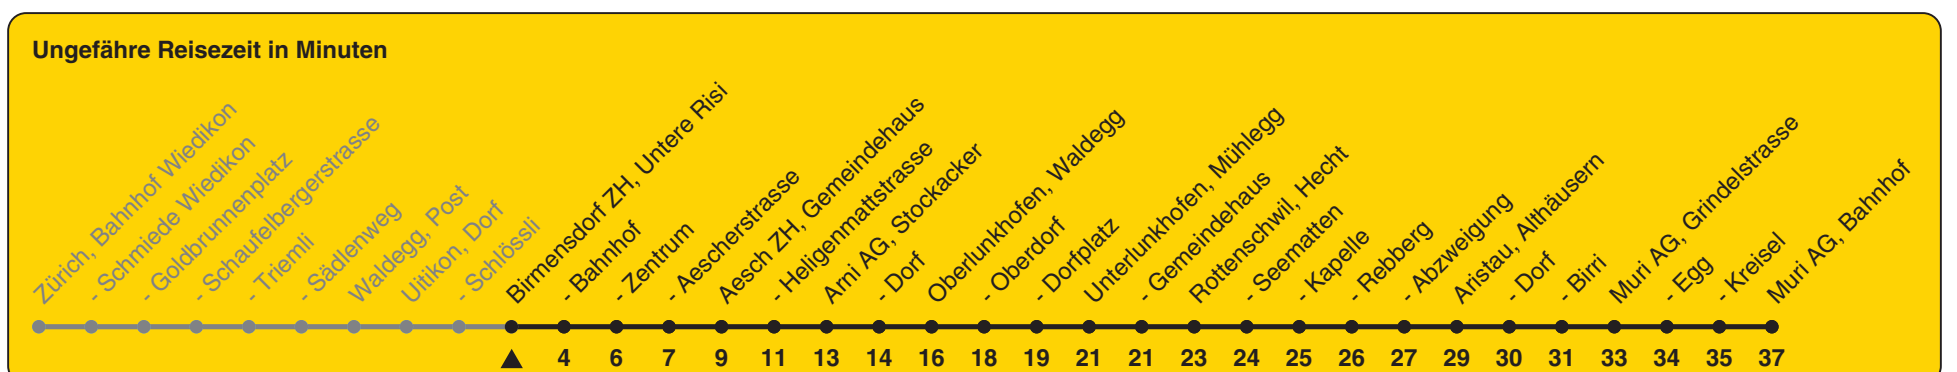

Untere Risi

Richtung Muri AG, Bahnhof

h	Montag - Freitag	Samstag	Sonn- und Feiertag
5			
6	16 56		
7	26 56		26
8	26 56		26
9	26		26
10			26
11			26
12			26
13			26
14			26
15			26
16	26 56		26
17	26 56		26
18	26 56		26
19	26 56		26
20	26		26
21	26a	26a	26a
22	26a	26a	26a
23	26a	26a	26a
0	26a	26a	26a

a) bis Aristau, Dorf

Als Feiertage gelten: 25./26. Dez., 1./2. Jan., Karfreitag, Ostermontag, Auffahrt, Pfingstmontag, 1. Aug.

Gültig ab 12.12.2021 bis 10.12.2022

STEIG EIN. KOMM WEITER.