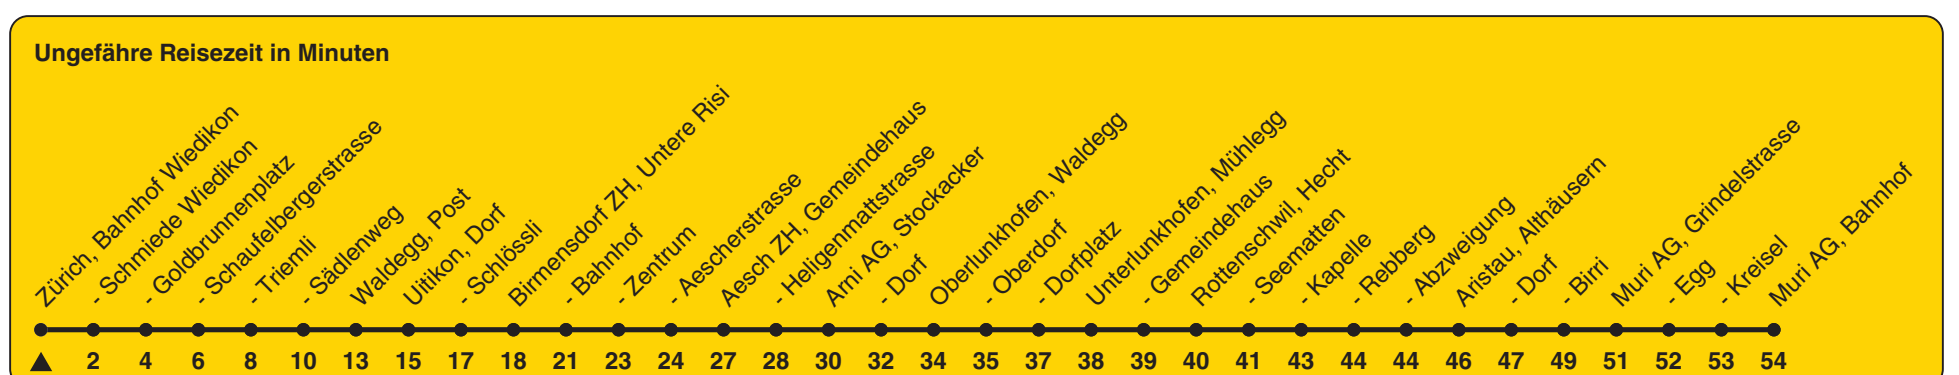

Bahnhof Wiedikon

Richtung Muri AG, Bahnhof

h	Montag - Freitag	Samstag	Sonn- und Feiertag
5			
6			
7			09
8			09
9			09
10			09
11			09
12			09
13			09
14			09
15			09
16			09
17			09
18			09
19			09
20			09
21	09a	09a	09a
22	09a	09a	09a
23	09a	09a	09a
0	09a	09a	09a

a) bis Aristau, Dorf

Als Feiertage gelten: 25./26. Dez., 1./2. Jan., Karfreitag, Ostermontag, Auffahrt, Pfingstmontag, 1. Aug.

Gültig ab 12.12.2021 bis 10.12.2022

STEIG EIN. KOMM WEITER.