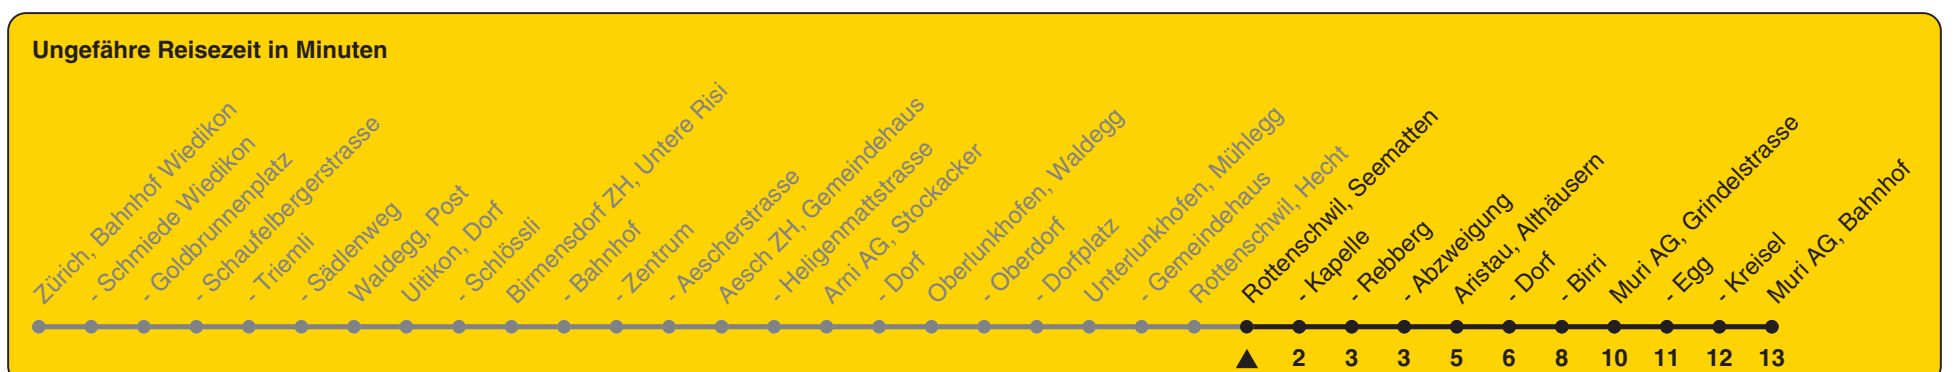

Seematten

Richtung Muri AG, Bahnhof

h	Montag - Freitag	Samstag	Sonn- und Feiertag
5	43	40	
6	13 40	50	50
7	20 50	20 50	50
8	20 50	20 50	50
9	20 50	20 50	50
10	20 50	20 50	50
11	20 50	20 50	50
12	20 50	20 50	50
13	20 50	20 50	50
14	20 50	20 50	50
15	20 50	20 50	50
16	20 50	20 50	50
17	20 50	20 50	50
18	20 50	20 50	50
19	20 50	20 50	50
20	20 50	20 50	50
21	50a	50a	50a
22	50a	50a	50a
23	50a	50a	50a
0	50a	50a	50a

a) bis Aristau, Dorf

Als Feiertage gelten: 25./26. Dez., 1./2. Jan., Karfreitag, Ostermontag, Auffahrt, Pfingstmontag, 1. Aug.

Gültig ab 12.12.2021 bis 10.12.2022

STEIG EIN. KOMM WEITER.