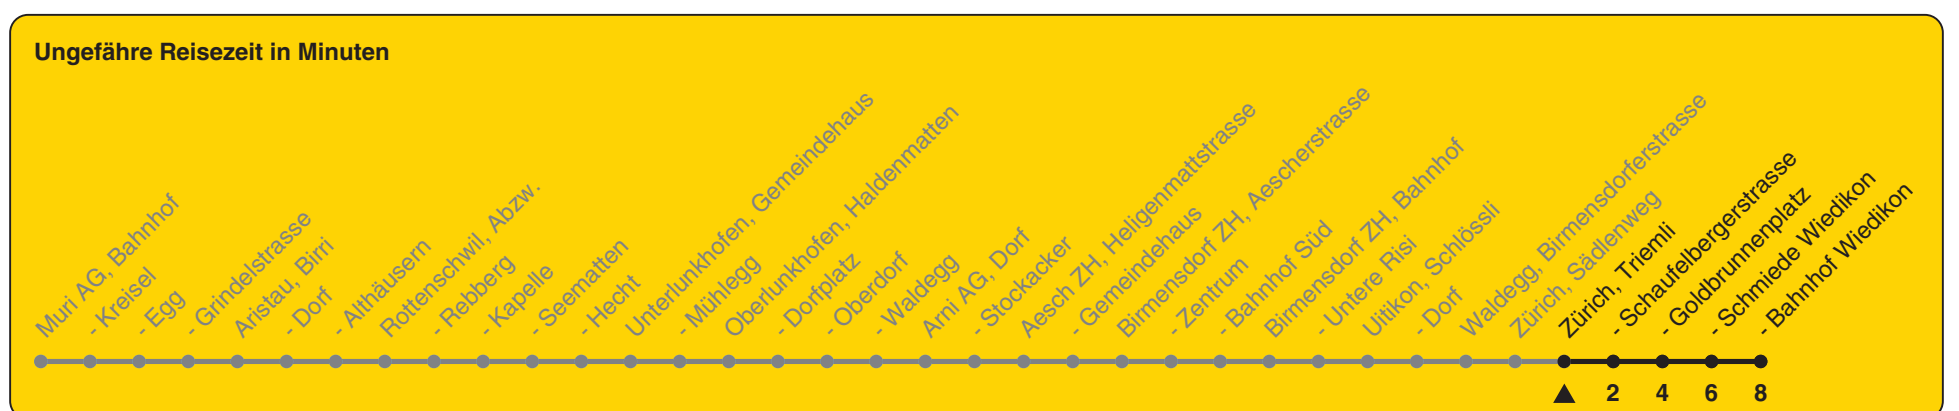

Triemli

Richtung Zürich, Bahnhof Wiedikon

h	Montag - Freitag	Samstag	Sonn- und Feiertag
5			
6			44
7			44
8			44
9			44
10			44
11			44
12			44
13			44
14			44
15			44
16			44
17			44
18			44
19			44
20	44	44	44
21	44	44	44
22	44	44	44
23	44	44	44
0			

Als Feiertage gelten: 25./26. Dez., 1./2. Jan., Karfreitag, Ostermontag, Auffahrt, Pfingstmontag, 1. Aug.

Gültig ab 12.12.2021 bis 10.12.2022

STEIG EIN. KOMM WEITER.