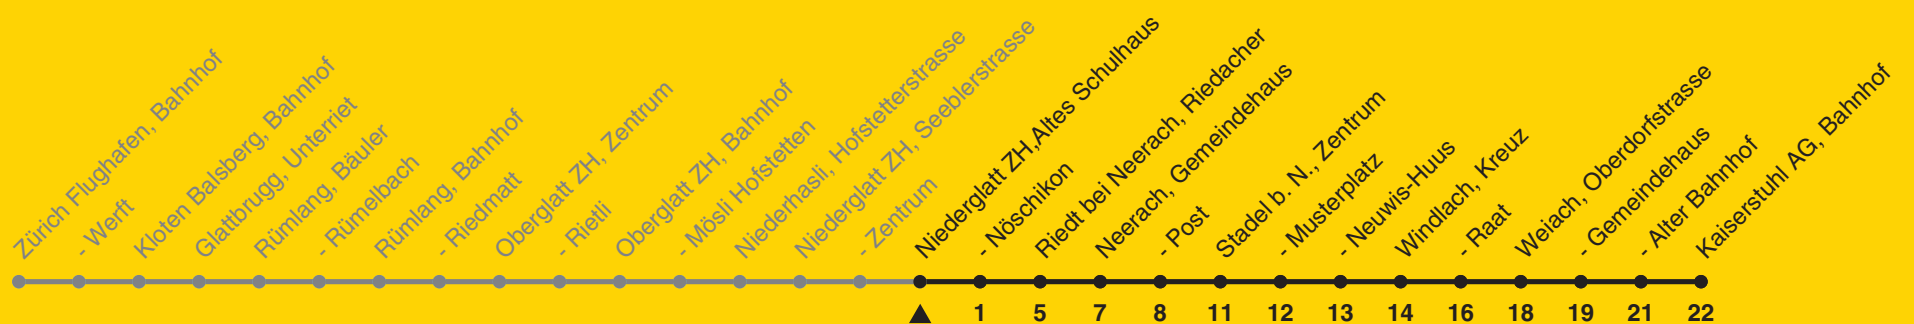

510

ZVV-Contact 0848 988 988 | zvv.ch

Zum Live-Fahrplan

Altes Schulhaus

Richtung Kaiserstuhl AG, Bahnhof

h	Montag - Freitag	Samstag	Sonn- und Feiertag
5			
6	10 40	51	51
7	10 51	51	51
8	21 51	21 51	51
9	21 51	21 51	51
10	21 51	21 51	51
11	21 51	21 51	51
12	21 51	21 51	51
13	21 51	21 51	51
14	21 51	21 51	51
15	21 51	21 51	51
16	22 52	21 51	51
17	25 55	21 51	51
18	25 55	21 51	51
19	21 51	21 51	51
20	21a 51	21a 51	21a 51
21	51	51	51
22	51	51	51
23	51	51	51
0	40	40	40

a) bis Stadel b. N., Neuwis-Huus

Als Feiertage gelten: 25./26. Dez., 1./2. Jan., Karfreitag, Ostermontag, 1. Mai, Auffahrt, Pfingstmontag, 1. Aug.

Ungefähre Reisezeit in Minuten

Gültig ab 12.12.2021 bis 10.12.2022