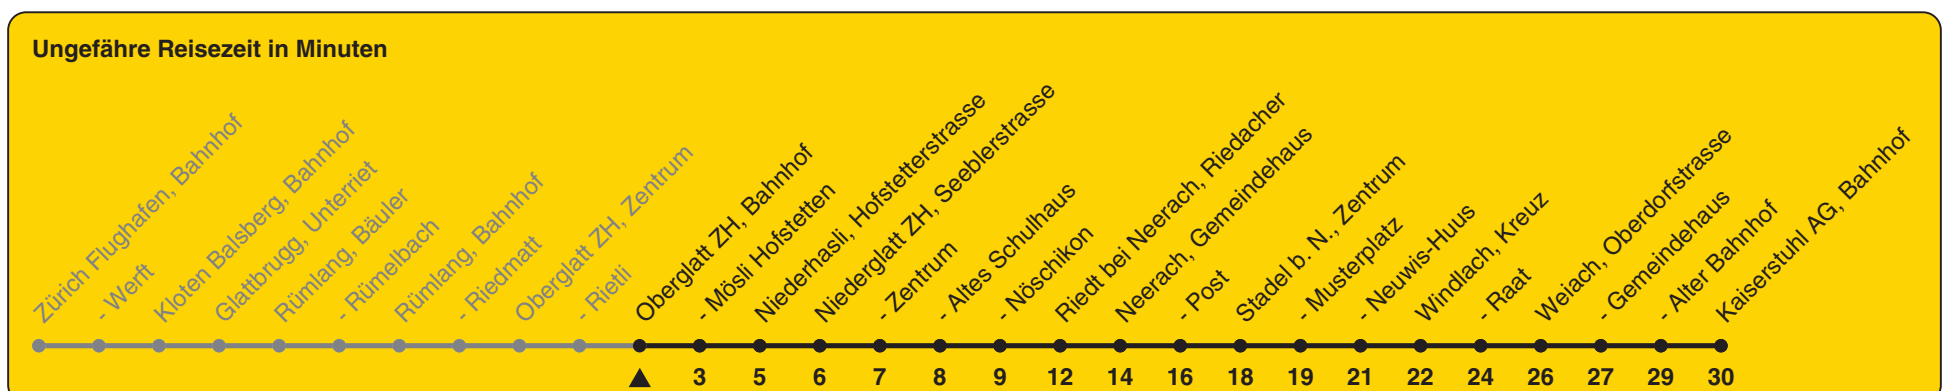

Bahnhof

Richtung Kaiserstuhl AG, Bahnhof

h	Montag - Freitag	Samstag	Sonn- und Feiertag
5			
6	03 33	44	44
7	03 44	44	44
8	14 44	14 44	44
9	14 44	14 44	44
10	14 44	14 44	44
11	14 44	14 44	44
12	14 44	14 44	44
13	14 44	14 44	44
14	14 44	14 44	44
15	14 44	14 44	44
16	14 44	14 44	44
17	17 47	14 44	44
18	17 47	14 44	44
19	14 44	14 44	44
20	14a 44	14a 44	14a 44
21	44	44	44
22	44	44	44
23	44	44	44
0	33	33	33

a) bis Stadel b. N., Neuwis-Huus

Als Feiertage gelten: 25./26. Dez., 1./2. Jan., Karfreitag, Ostermontag, 1. Mai, Auffahrt, Pfingstmontag, 1. Aug.

Gültig ab 12.12.2021 bis 10.12.2022

STEIG EIN. KOMM WEITER.