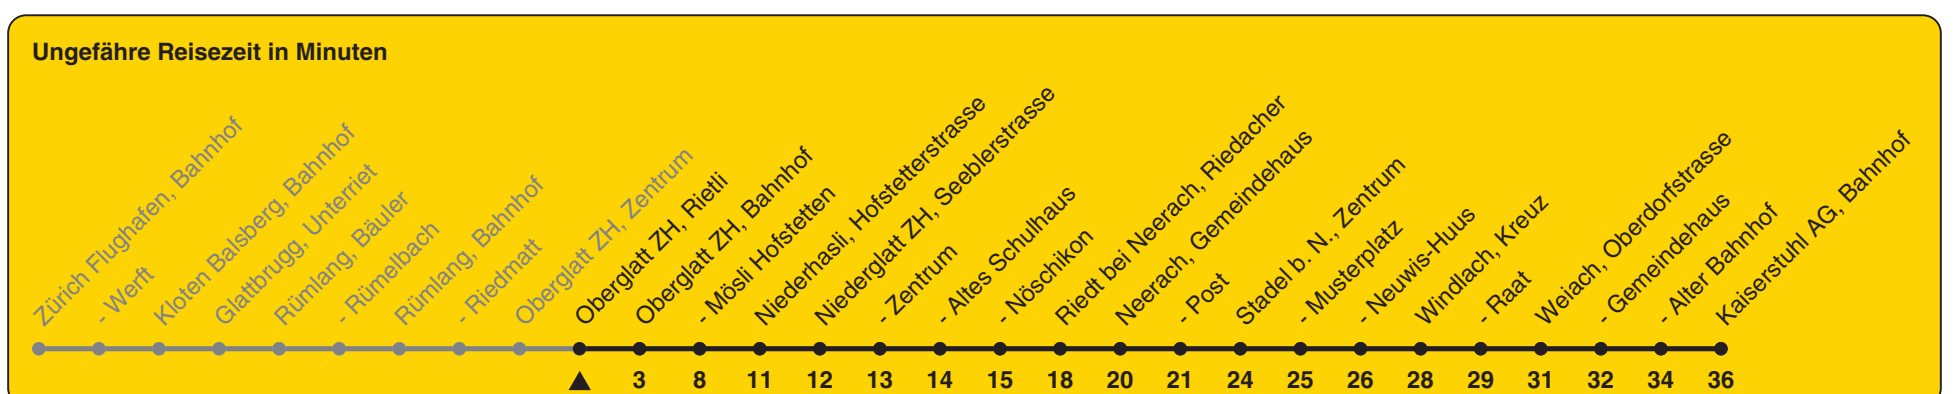

Rietli

Richtung Kaiserstuhl AG, Bahnhof

h	Montag - Freitag	Samstag	Sonn- und Feiertag
5	59		
6	29 59	38	38
7	38	38	38
8	08 38	08 38	38
9	08 38	08 38	38
10	08 38	08 38	38
11	08 38	08 38	38
12	08 38	08 38	38
13	08 38	08 38	08a 38
14	08 38	08 38	08a 38
15	08 38	08 38	08a 38
16	08 38	08 38	08a 38
17	08 38	08 38	08a 38
18	08 38	08 38	08a 38
19	08 38	08 38	08a 38
20	08 ^b 38	08 ^b 38	08 ^b 38
21	38	38	38
22	38	38	38
23	38	38	38
0	29	29	29

a) bis Oberglatt ZH, Bahnhof b) bis Stadel b. N., Neuwis-Huus

Als Feiertage gelten: 25./26. Dez., 1./2. Jan., Karfreitag, Ostermontag, 1. Mai, Auffahrt, Pfingstmontag, 1. Aug.

Gültig ab 12.12.2021 bis 10.12.2022