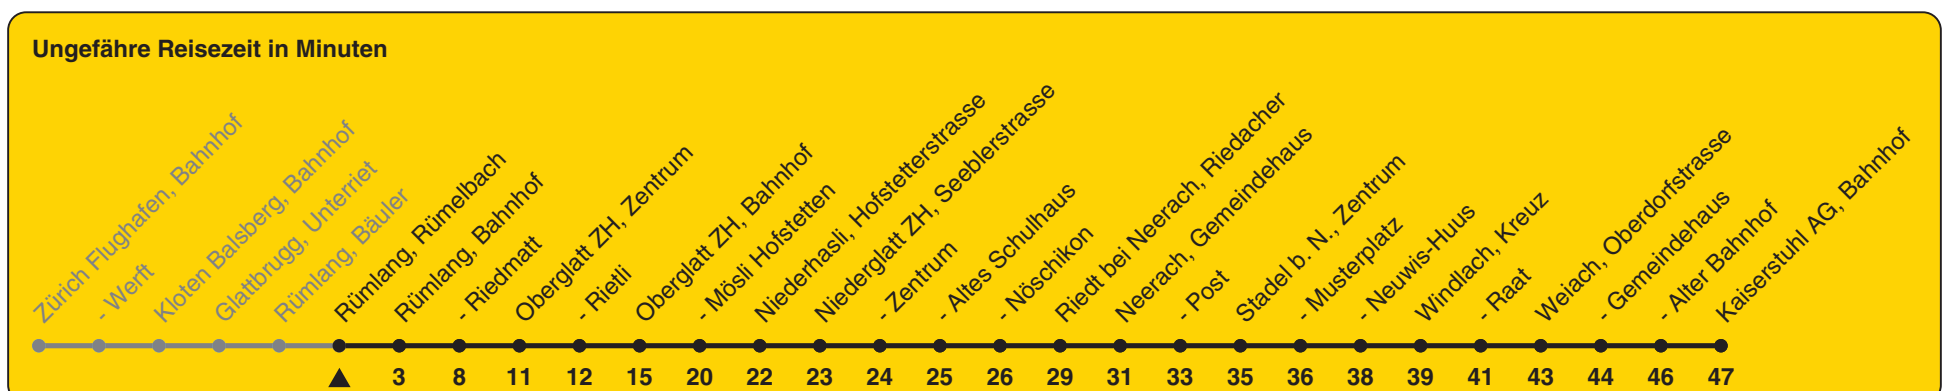

Rümelbach

Richtung Kaiserstuhl AG, Bahnhof

h	Montag - Freitag	Samstag	Sonn- und Feiertag
5	48	48b	48b
6	18 48	27	27
7	27 57	27 57	27
8	27 57	27 57	27
9	27 57	27 57	27
10	27 57	27 57	27
11	27 57	27 57	27
12	27 57	27 57	27 57a
13	27 57	27 57	27 57a
14	27 57	27 57	27 57a
15	27 57	27 57	27 57a
16	27 57	27 57	27 57a
17	27 57	27 57	27 57a
18	27 57	27 57	27 57a
19	27 57c	27 57c	27 57c
20	27	27	27
21	27	27	27
22	27	27	27
23	27	27	27
0	18	18	18

a) bis Oberglatt ZH, Bahnhof b) bis Rümlang, Bahnhof c) bis Stadel b. N., Neuwis-Huus

Als Feiertage gelten: 25./26. Dez., 1./2. Jan., Karfreitag, Ostermontag, 1. Mai, Auffahrt, Pfingstmontag, 1. Aug.

Gültig ab 12.12.2021 bis 10.12.2022