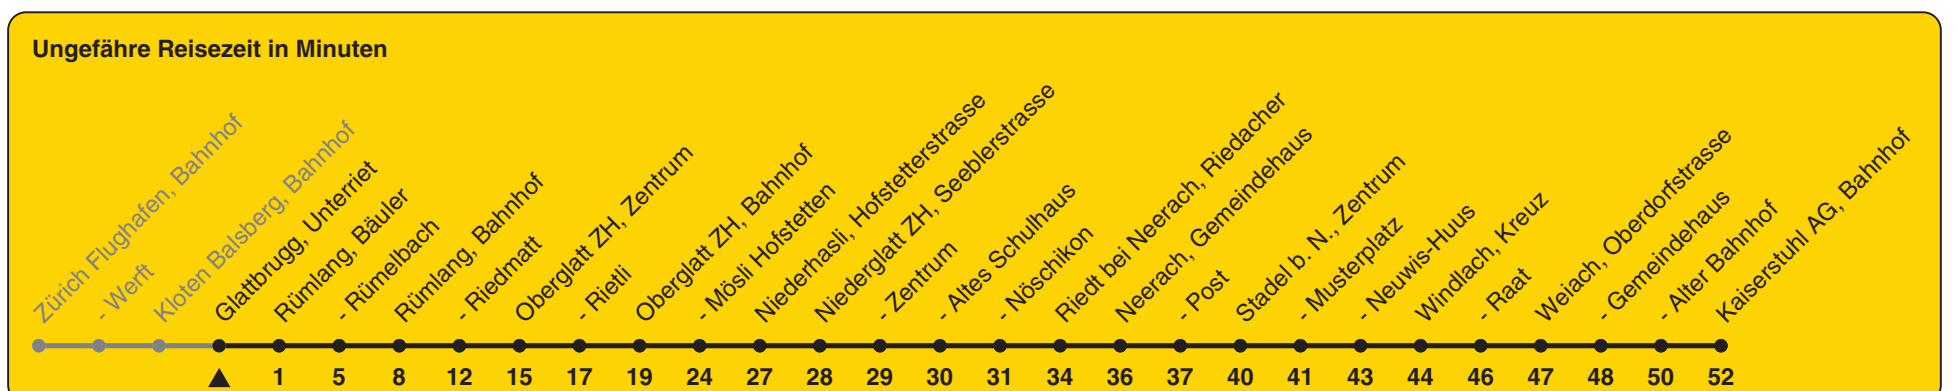

Unterriet

Richtung Kaiserstuhl AG, Bahnhof

h	Montag - Freitag	Samstag	Sonn- und Feiertag
5	43	43b	43b
6	13 43	22	22
7	22 52	22 52	22
8	22 52	22 52	22
9	22 52	22 52	22
10	22 52	22 52	22
11	22 52	22 52	22
12	22 52	22 52	22 52a
13	22 52	22 52	22 52a
14	22 52	22 52	22 52a
15	22 52	22 52	22 52a
16	22 52	22 52	22 52a
17	22 52	22 52	22 52a
18	22 52	22 52	22 52a
19	22 52 ^c	22 52 ^c	22 52 ^c
20	22	22	22
21	22	22	22
22	22	22	22
23	22	22	22
0	13	13	13

a) bis Oberglatt ZH, Bahnhof b) bis Rümlang, Bahnhof c) bis Stadel b. N., Neuwis-Huus

Als Feiertage gelten: 25./26. Dez., 1./2. Jan., Karfreitag, Ostermontag, 1. Mai, Auffahrt, Pfingstmontag, 1. Aug.

Gültig ab 12.12.2021 bis 10.12.2022