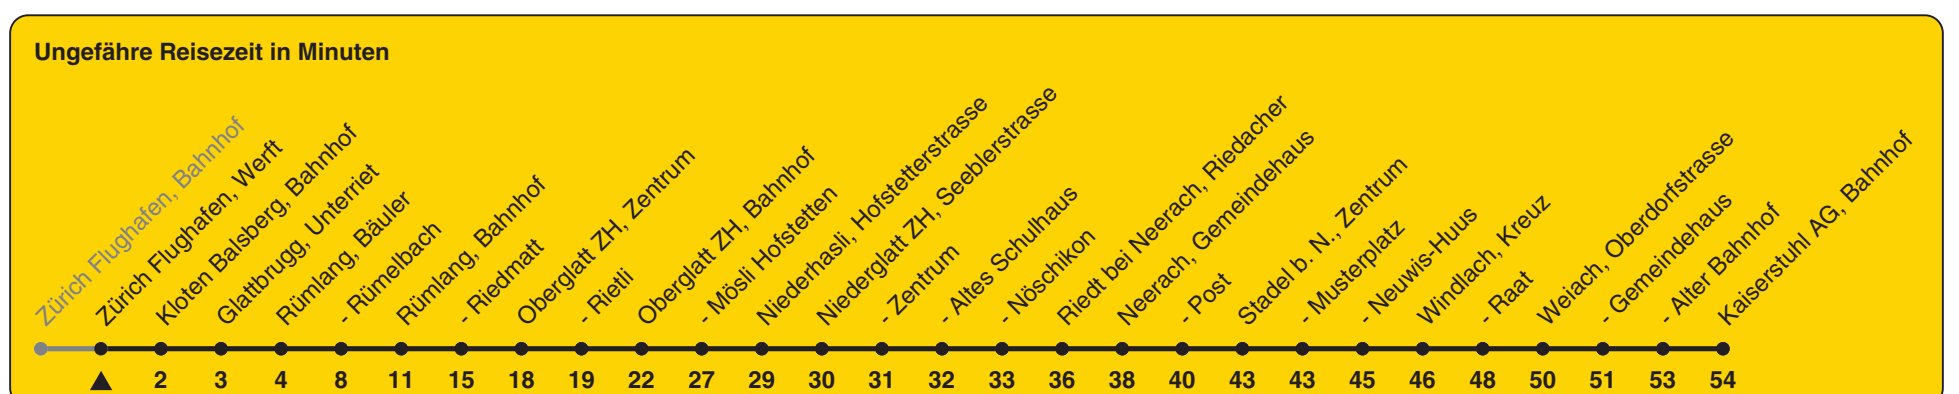

Werft

Richtung Kaiserstuhl AG, Bahnhof

h	Montag - Freitag	Samstag	Sonn- und Feiertag
5	40	40b	40b
6	10 40	19	19
7	19 49	19 49	19
8	19 49	19 49	19
9	19 49	19 49	19
10	19 49	19 49	19
11	19 49	19 49	19
12	19 49	19 49	19 49a
13	19 49	19 49	19 49a
14	19 49	19 49	19 49a
15	19 49	19 49	19 49a
16	19 49	19 49	19 49a
17	19 49	19 49	19 49a
18	19 49	19 49	19 49a
19	19 49c	19 49c	19 49c
20	19	19	19
21	19	19	19
22	19	19	19
23	19	19	19
0	10	10	10

a) bis Oberglatt ZH, Bahnhof b) bis Rümlang, Bahnhof c) bis Stadel b. N., Neuwis-Huus

Als Feiertage gelten: 25./26. Dez., 1./2. Jan., Karfreitag, Ostermontag, 1. Mai, Auffahrt, Pfingstmontag, 1. Aug.

Gültig ab 12.12.2021 bis 10.12.2022