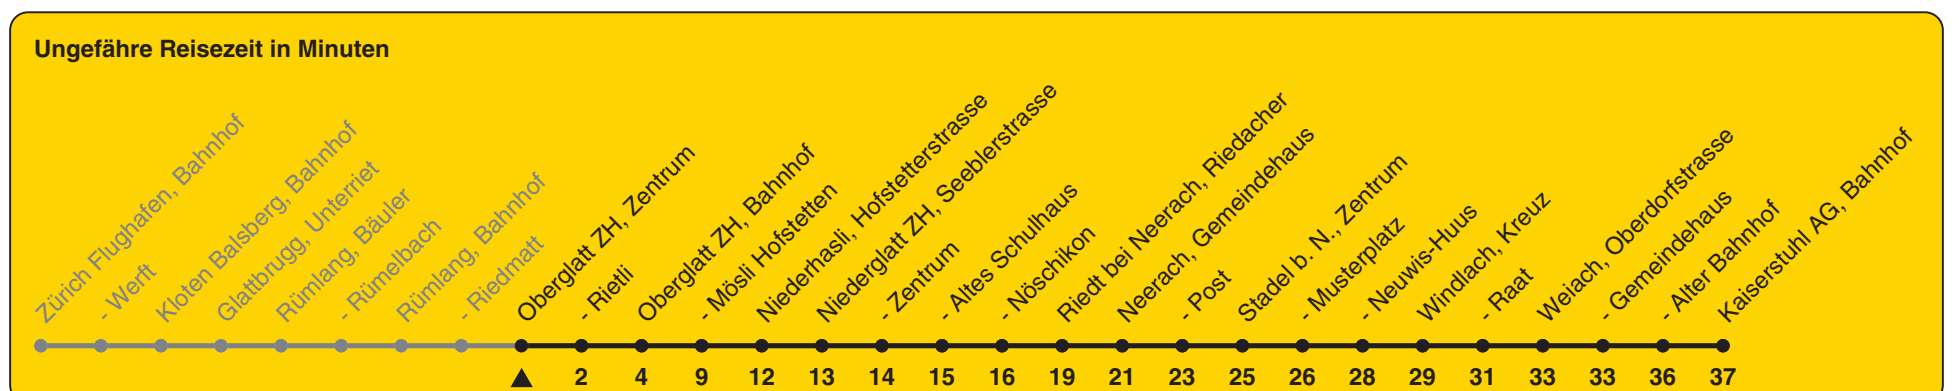

Zentrum

Richtung Kaiserstuhl AG, Bahnhof

h	Montag - Freitag	Samstag	Sonn- und Feiertag
5	58		
6	28 58	37	37
7	37	37	37
8	07 37	07 37	37
9	07 37	07 37	37
10	07 37	07 37	37
11	07 37	07 37	37
12	07 37	07 37	37
13	07 37	07 37	07a 37
14	07 37	07 37	07a 37
15	07 37	07 37	07a 37
16	07 37	07 37	07a 37
17	07 37	07 37	07a 37
18	07 37	07 37	07a 37
19	07 37	07 37	07a 37
20	07b 37	07b 37	07b 37
21	37	37	37
22	37	37	37
23	37	37	37
0	28	28	28

a) bis Oberglatt ZH, Bahnhof b) bis Stadel b. N., Neuwis-Huus

Als Feiertage gelten: 25./26. Dez., 1./2. Jan., Karfreitag, Ostermontag, 1. Mai, Auffahrt, Pfingstmontag, 1. Aug.

Gültig ab 12.12.2021 bis 10.12.2022