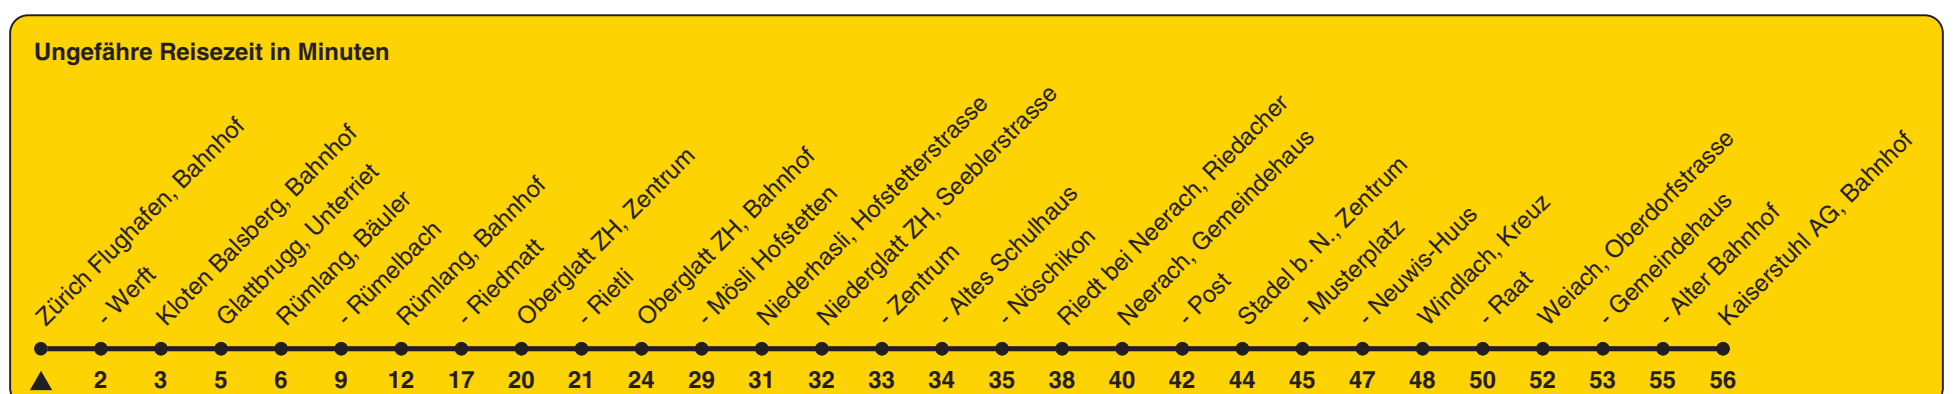

Bahnhof

Richtung Kaiserstuhl AG, Bahnhof

h	Montag - Freitag	Samstag	Sonn- und Feiertag
5	39	39b	39b
6	09 39	18	18
7	18 48	18 48	18
8	18 48	18 48	18
9	18 48	18 48	18
10	18 48	18 48	18
11	18 48	18 48	18
12	18 48	18 48	18 48a
13	18 48	18 48	18 48a
14	18 48	18 48	18 48a
15	18 48	18 48	18 48a
16	18 48	18 48	18 48a
17	18 48	18 48	18 48a
18	18 48	18 48	18 48a
19	18 48C	18 48C	18 48C
20	18	18	18
21	18	18	18
22	18	18	18
23	18	18	18
0	09	09	09

a) bis Oberglatt ZH, Bahnhof b) bis Rümlang, Bahnhof c) bis Stadel b. N., Neuwis-Huus

Als Feiertage gelten: 25./26. Dez., 1./2. Jan., Karfreitag, Ostermontag, 1. Mai, Auffahrt, Pfingstmontag, 1. Aug.

Gültig ab 12.12.2021 bis 10.12.2022