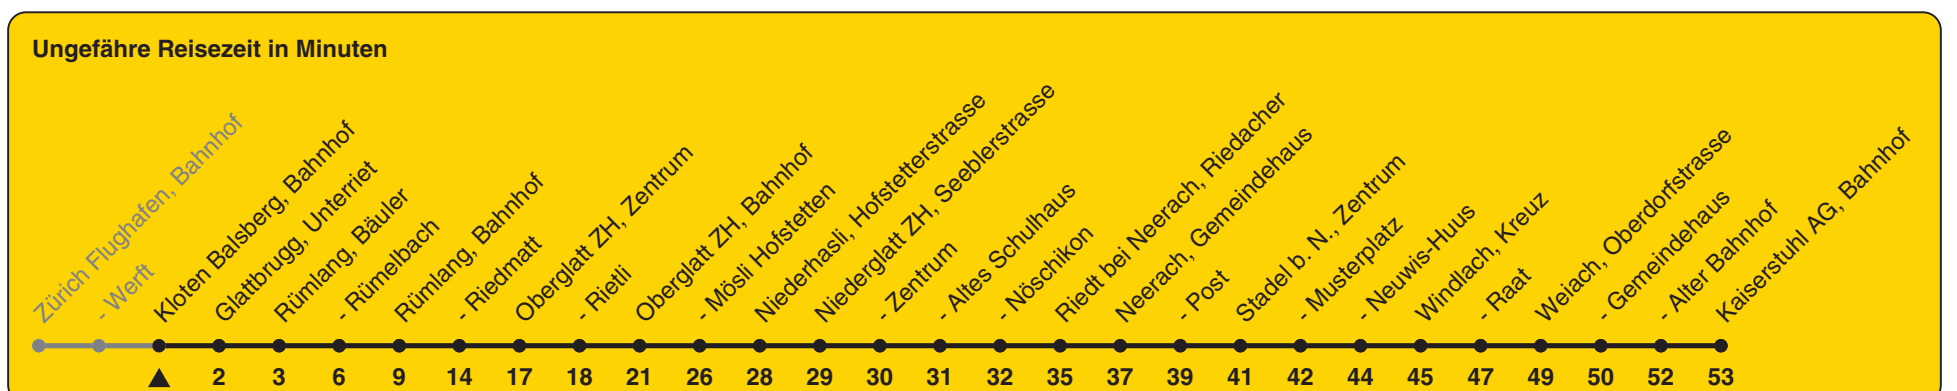

Bahnhof

Richtung Kaiserstuhl AG, Bahnhof

h	Montag - Freitag	Samstag	Sonn- und Feiertag
5	42	42b	42b
6	12 42	21	21
7	21 51	21 51	21
8	21 51	21 51	21
9	21 51	21 51	21
10	21 51	21 51	21
11	21 51	21 51	21
12	21 51	21 51	21 51a
13	21 51	21 51	21 51a
14	21 51	21 51	21 51a
15	21 51	21 51	21 51a
16	21 51	21 51	21 51a
17	21 51	21 51	21 51a
18	21 51	21 51	21 51a
19	21 51c	21 51c	21 51c
20	21	21	21
21	21	21	21
22	21	21	21
23	21	21	21
0	12	12	12

a) bis Oberglatt ZH, Bahnhof b) bis Rümlang, Bahnhof c) bis Stadel b. N., Neuwis-Huus

Als Feiertage gelten: 25./26. Dez., 1./2. Jan., Karfreitag, Ostermontag, 1. Mai, Auffahrt, Pfingstmontag, 1. Aug.

Gültig ab 12.12.2021 bis 10.12.2022