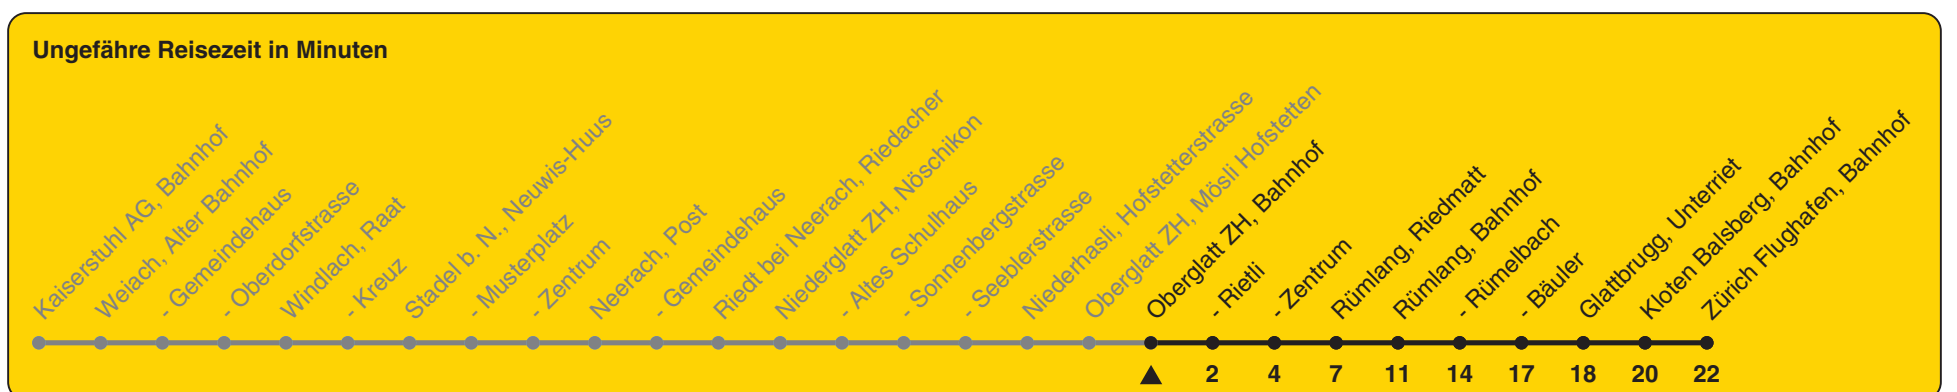

Bahnhof

Richtung Zürich Flughafen, Bahnhof

h	Montag - Freitag	Samstag	Sonn- und Feiertag
5	07 47	07	07
6	17 47	47	47
7	17 47	17 47	47
8	17 47	17 47	47
9	17 47	17 47	47
10	17 47	17 47	47
11	17 47	17 47	47
12	17 47	17 47	17 47
13	17 47	17 47	17 47
14	17 47	17 47	17 47
15	17 47	17 47	17 47
16	17 47	17 47	17 47
17	17 47	17 47	17 47
18	17 47	17 47	17 47
19	17 47	17 47	17 47
20	47	47	47
21	47	47	47
22	47	47	47
23	47	47	47
0			

Als Feiertage gelten: 25./26. Dez., 1./2. Jan., Karfreitag, Ostermontag, 1. Mai, Auffahrt, Pfingstmontag, 1. Aug.

Gültig ab 12.12.2021 bis 10.12.2022

STEIG EIN. KOMM WEITER.