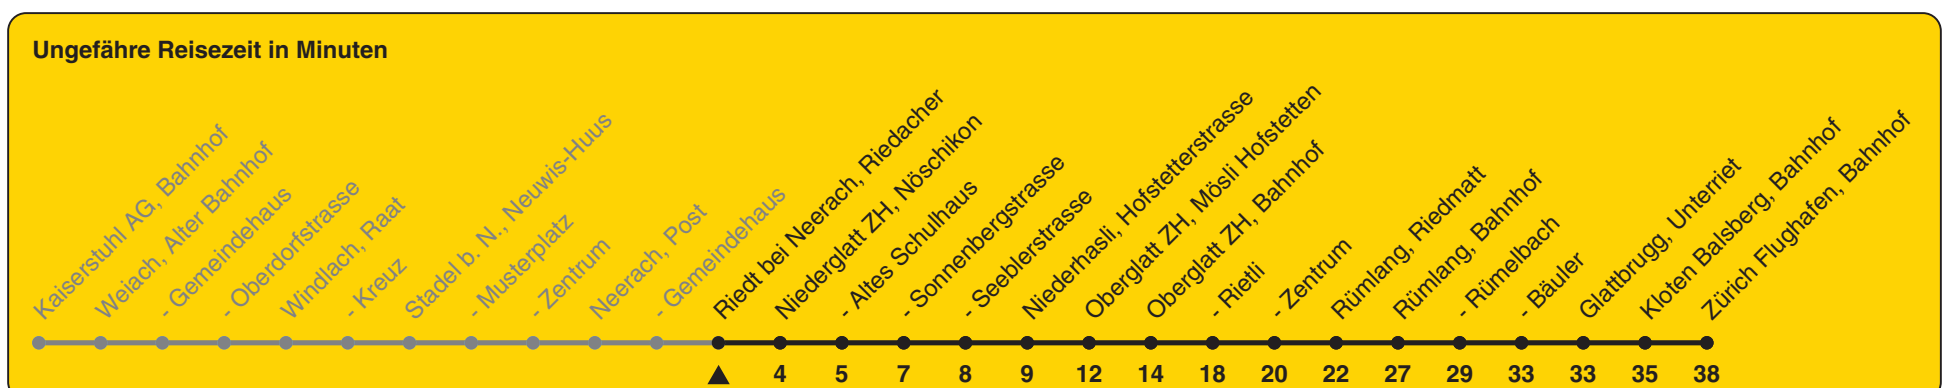

Riedacher

# Richtung Zürich Flughafen, Bahnhof

h	Montag - Freitag	Samstag	Sonn- und Feiertag
4	52	52	52
5	32		
6	02 32 57	32	32
7	27 57	02 32	32
8	32	02 32	32
9	02 32	02 32	32
10	02 32	02 32	32
11	02 32	02 32	32
12	02 32	02 32	02 32
13	02 32	02 32	32
14	02 32	02 32	32
15	02 32	02 32	32
16	02 32	02 32	32
17	01 31	02 32	32
18	01 31	02 32	32
19	01 31	02 32	32
20	32	32	32
21	32	32	32
22	32	32	32
23	32	32	32
0			

Als Feiertage gelten: 25./26. Dez., 1./2. Jan., Karfreitag, Ostermontag, 1. Mai, Auffahrt, Pfingstmontag, 1. Aug.

Gültig ab 12.12.2021 bis 10.12.2022

STEIG EIN. KOMM WEITER.