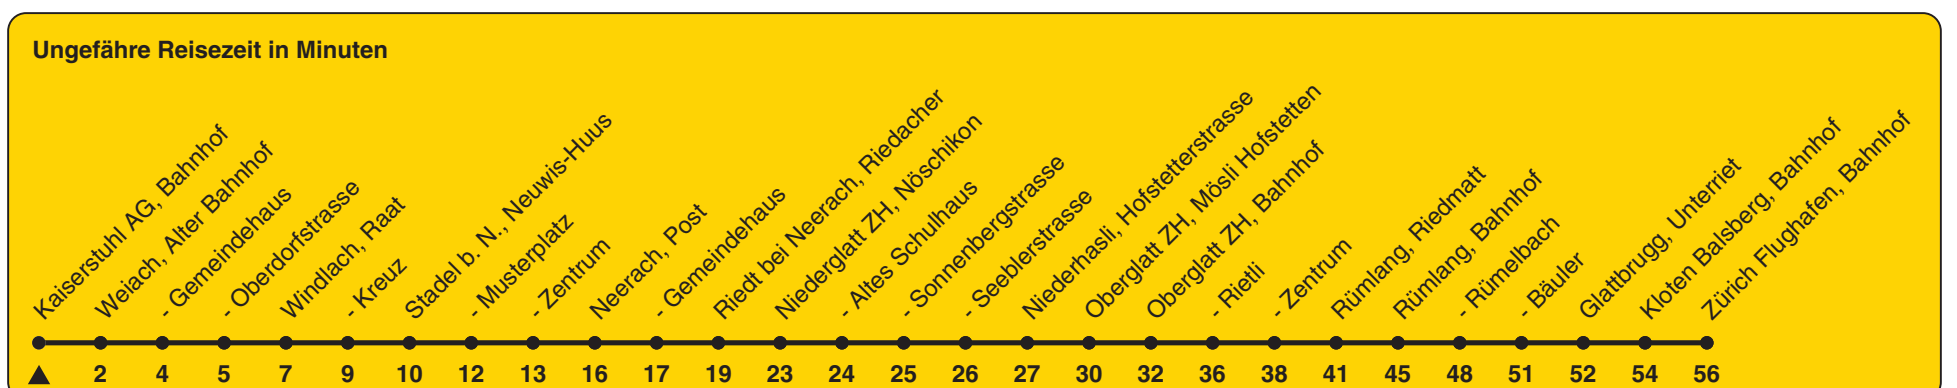

Bahnhof

Richtung Zürich Flughafen, Bahnhof

h	Montag - Freitag	Samstag	Sonn- und Feiertag
5	44		
6	14 37	14	14
7	07 37	14	14
8	14 44	14 44	14
9	14 44	14 44	14
10	14 44	14 44	14
11	14 44	14 44	14
12	14 44	14 44	14
13	14 44	14 44	14
14	14 44	14 44	14
15	14 44	14 44	14
16	14 41	14 44	14
17	11 41	14 44	14
18	11 41	14 44	14
19	11	14	14
20	14	14	14
21	14	14	14
22	14	14	14
23	14	14	14
0			

Als Feiertage gelten: 25./26. Dez., 1./2. Jan., Karfreitag, Ostermontag, 1. Mai, Auffahrt, Pfingstmontag, 1. Aug.

Gültig ab 12.12.2021 bis 10.12.2022

STEIG EIN. KOMM WEITER.