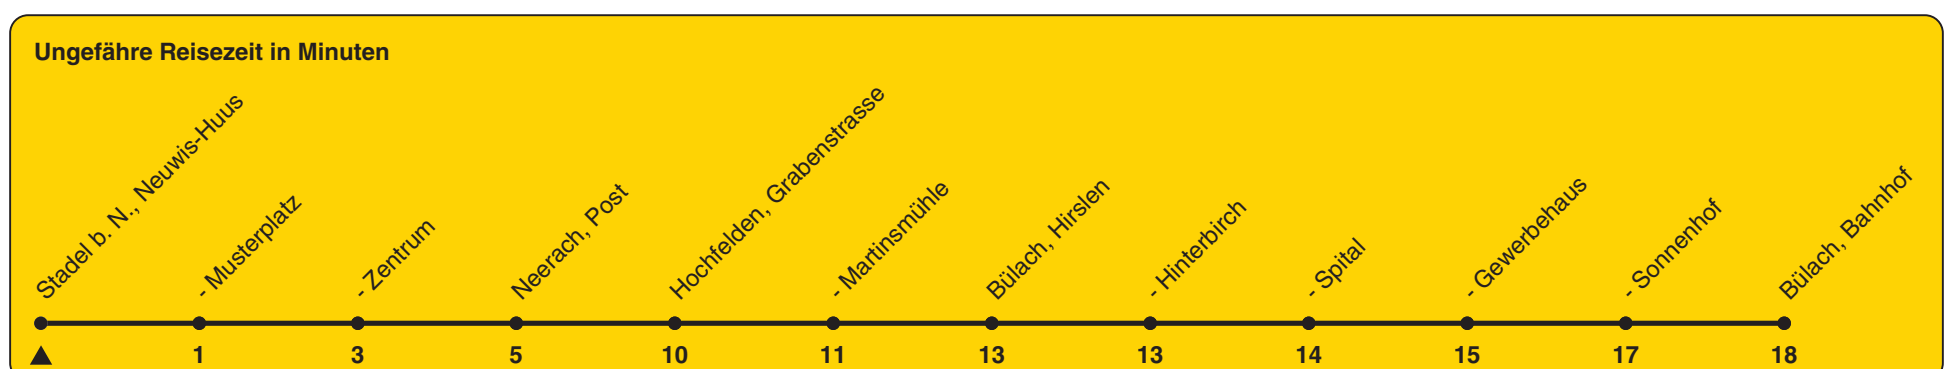

Neuwis-Huus

Richtung **Bülach, Bahnhof**

h	Montag - Freitag	Samstag	Sonn- und Feiertag
5	04 34		
6	04 34	04	04
7	34		04
8	34	34	
9	34	34	
10	34	34	
11	34	34	
12	34	34	
13	34	34	
14	34	34	
15	34	34	
16	34	34	
17	34	34	
18	34	34	
19	34		
20			
21			
22	04	04	04
23	04	04	04
0			

Als Feiertage gelten: 25./26. Dez., 1./2. Jan., Karfreitag, Ostermontag, 1. Mai, Auffahrt, Pfingstmontag, 1. Aug.

Gültig ab 12.12.2021 bis 10.12.2022

STEIG EIN. KOMM WEITER.