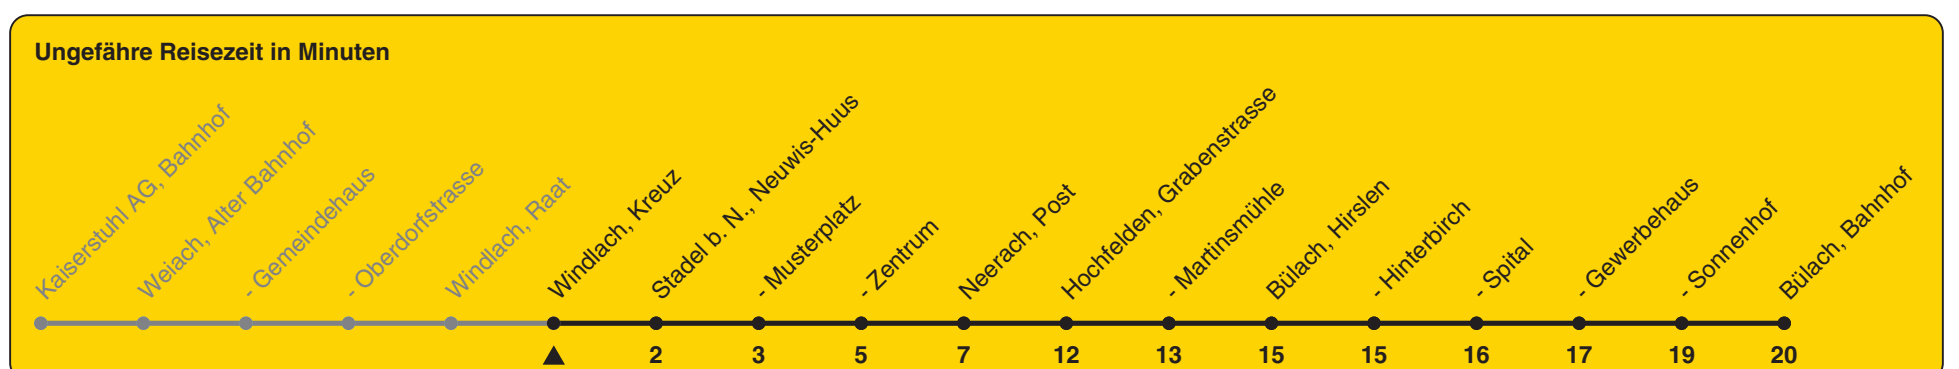

Kreuz

Richtung Bülach, Bahnhof

h	Montag - Freitag	Samstag	Sonn- und Feiertag
5			
6	10 40		
7	10		
8			
9			
10			
11			
12			
13			
14			
15			
16			
17	10		
18	10		
19	10		
20			
21			
22			
23			
0			

Als Feiertage gelten: 25./26. Dez., 1./2. Jan., Karfreitag, Ostermontag, 1. Mai, Auffahrt, Pfingstmontag, 1. Aug.

Gültig ab 12.12.2021 bis 10.12.2022

STEIG EIN. KOMM WEITER.