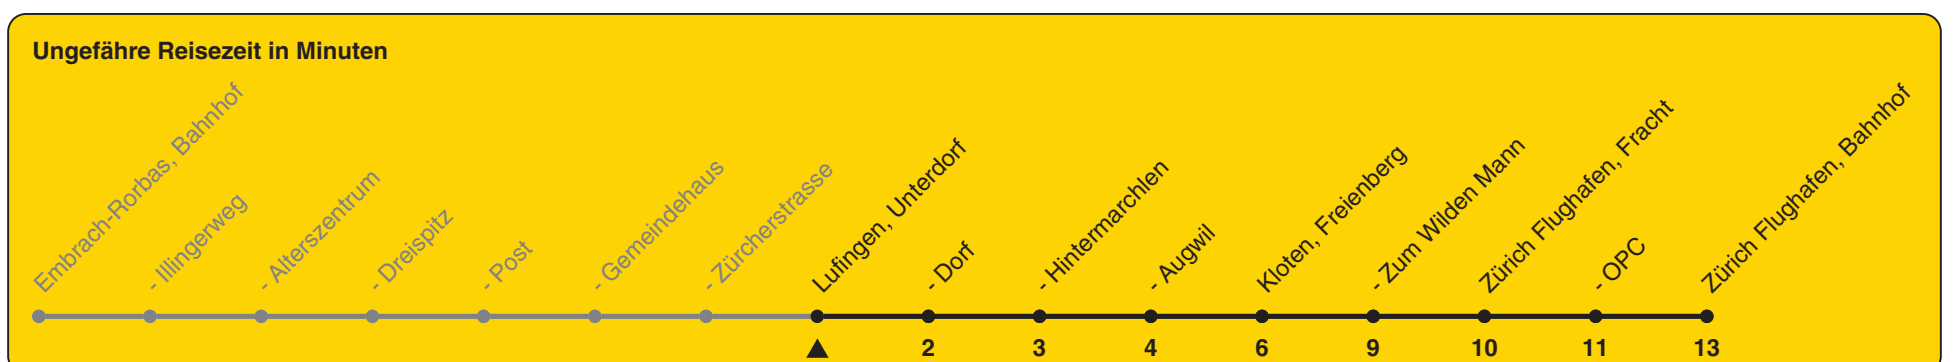

Unterdorf

Richtung Zürich Flughafen, Bahnhof

h	Montag - Freitag	Samstag	Sonn- und Feiertag
4	33	33	33
5	11 41	11 41	11 41
6	11 41	11 41	11 41
7	09 15 41	11 41	11 41
8	11 41	11 41	11 41
9	11 41	11 41	11 41
10	11 41	11 41	11 41
11	11 41	11 41	11 41
12	11 41	11 41	11 41
13	11 41	11 41	11 41
14	11 41	11 41	11 41
15	11 41	11 41	11 41
16	11 41	11 41	11 41
17	11 41	11 41	11 41
18	11 41	11 41	11 41
19	11 41	11 41	11 41
20	11 41	11 41	11 41
21	11 41	11 41	11 41
22	11 41	11 41	11 41
23	11 41	11 41	11 41
0	11	11	11

Als Feiertage gelten: 25./26. Dez., 1./2. Jan., Karfreitag, Ostermontag, 1. Mai, Auffahrt, Pfingstmontag, 1. Aug.

Gültig ab 12.12.2021 bis 10.12.2022