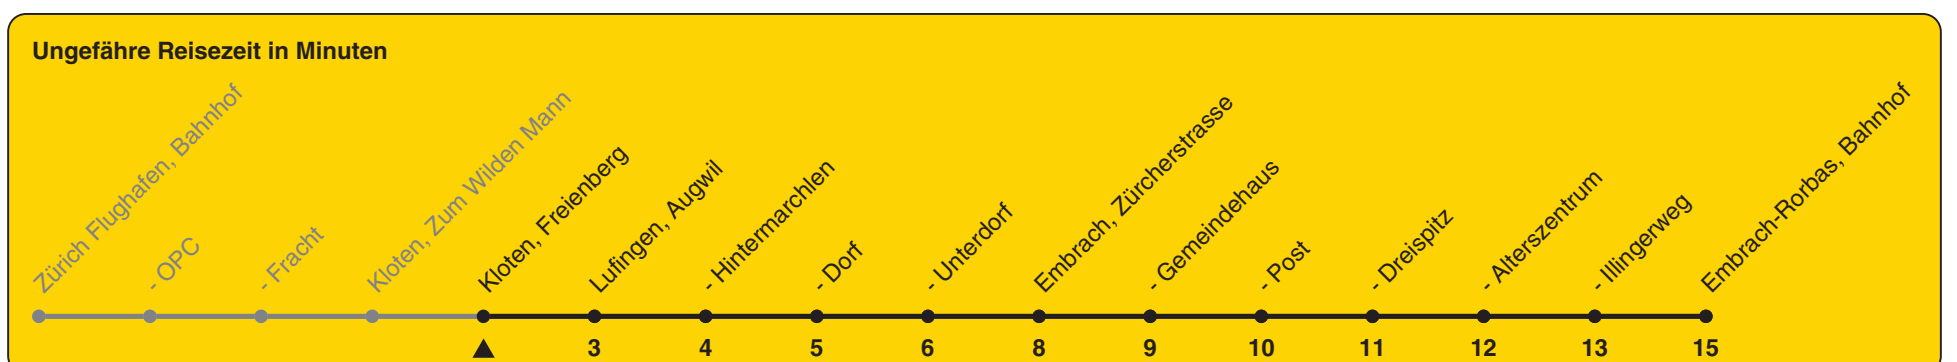

Freienberg

# Richtung Embrach-Rorbas, Bahnhof

| h  | Montag - Freitag | Samstag | Sonn- und Feiertag |
|----|------------------|---------|--------------------|
| 5  | 12 42            | 12 42   | 12 42              |
| 6  | 12 42            | 12 42   | 12 42              |
| 7  | 12 42            | 12 42   | 12 42              |
| 8  | 12 42            | 12 42   | 12 42              |
| 9  | 12 42            | 12 42   | 12 42              |
| 10 | 12 42            | 12 42   | 12 42              |
| 11 | 12 42            | 12 42   | 12 42              |
| 12 | 12 42            | 12 42   | 12 42              |
| 13 | 12 42            | 12 42   | 12 42              |
| 14 | 12 42            | 12 42   | 12 42              |
| 15 | 12 42            | 12 42   | 12 42              |
| 16 | 12 42            | 12 42   | 12 42              |
| 17 | 10 16 42         | 12 42   | 12 42              |
| 18 | 10 16 42         | 12 42   | 12 42              |
| 19 | 12 42            | 12 42   | 12 42              |
| 20 | 12 42            | 12 42   | 12 42              |
| 21 | 12 42            | 12 42   | 12 42              |
| 22 | 12 42            | 12 42   | 12 42              |
| 23 | 12 42            | 12 42   | 12 42              |
| 0  | 12 42            | 12 42   | 12 42              |

Als Feiertage gelten: 25./26. Dez., 1./2. Jan., Karfreitag, Ostermontag, 1. Mai, Auffahrt, Pfingstmontag, 1. Aug.

Gültig ab 12.12.2021 bis 10.12.2022