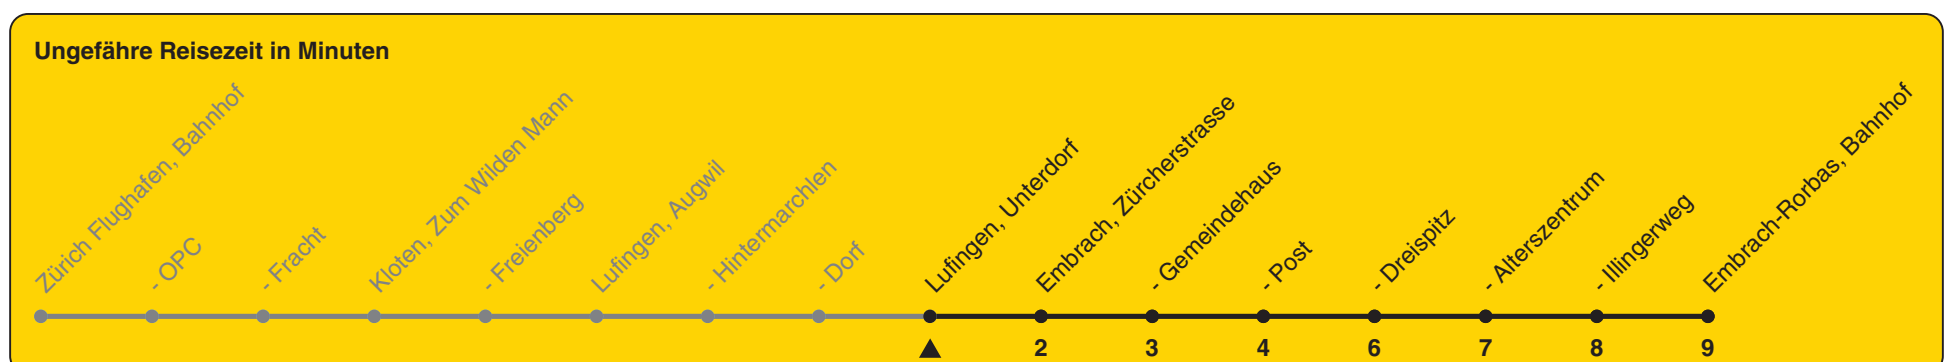

Unterdorf

Richtung Embrach-Rorbas, Bahnhof

h	Montag - Freitag	Samstag	Sonn- und Feiertag
5	18 48	18 48	18 48
6	18 48	18 48	18 48
7	18 48	18 48	18 48
8	18 48	18 48	18 48
9	18 48	18 48	18 48
10	18 48	18 48	18 48
11	18 48	18 48	18 48
12	18 48	18 48	18 48
13	18 48	18 48	18 48
14	18 48	18 48	18 48
15	18 48	18 48	18 48
16	18 48	18 48	18 48
17	16 22 48	18 48	18 48
18	16 22 48	18 48	18 48
19	18 48	18 48	18 48
20	18 48	18 48	18 48
21	18 48	18 48	18 48
22	18 48	18 48	18 48
23	18 48	18 48	18 48
0	18 48	18 48	18 48

Als Feiertage gelten: 25./26. Dez., 1./2. Jan., Karfreitag, Ostermontag, 1. Mai, Auffahrt, Pfingstmontag, 1. Aug.

Gültig ab 12.12.2021 bis 10.12.2022

STEIG EIN. KOMM WEITER.