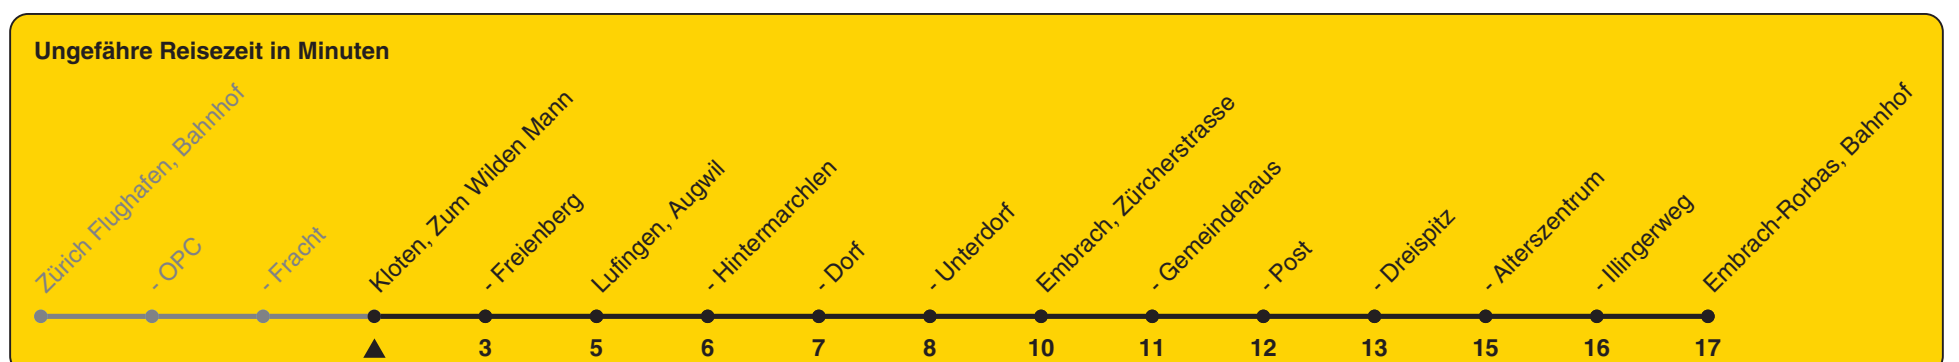

Zum Wilden Mann

Richtung Embrach-Rorbas, Bahnhof

h	Montag - Freitag	Samstag	Sonn- und Feiertag
5	10 40	10 40	10 40
6	10 40	10 40	10 40
7	10 40	10 40	10 40
8	10 40	10 40	10 40
9	10 40	10 40	10 40
10	10 40	10 40	10 40
11	10 40	10 40	10 40
12	10 40	10 40	10 40
13	10 40	10 40	10 40
14	10 40	10 40	10 40
15	10 40	10 40	10 40
16	10 40	10 40	10 40
17	08 14 40	10 40	10 40
18	08 14 40	10 40	10 40
19	10 40	10 40	10 40
20	10 40	10 40	10 40
21	10 40	10 40	10 40
22	10 40	10 40	10 40
23	10 40	10 40	10 40
0	10 40	10 40	10 40

Als Feiertage gelten: 25./26. Dez., 1./2. Jan., Karfreitag, Ostermontag, 1. Mai, Auffahrt, Pfingstmontag, 1. Aug.

Gültig ab 12.12.2021 bis 10.12.2022

STEIG EIN. KOMM WEITER.