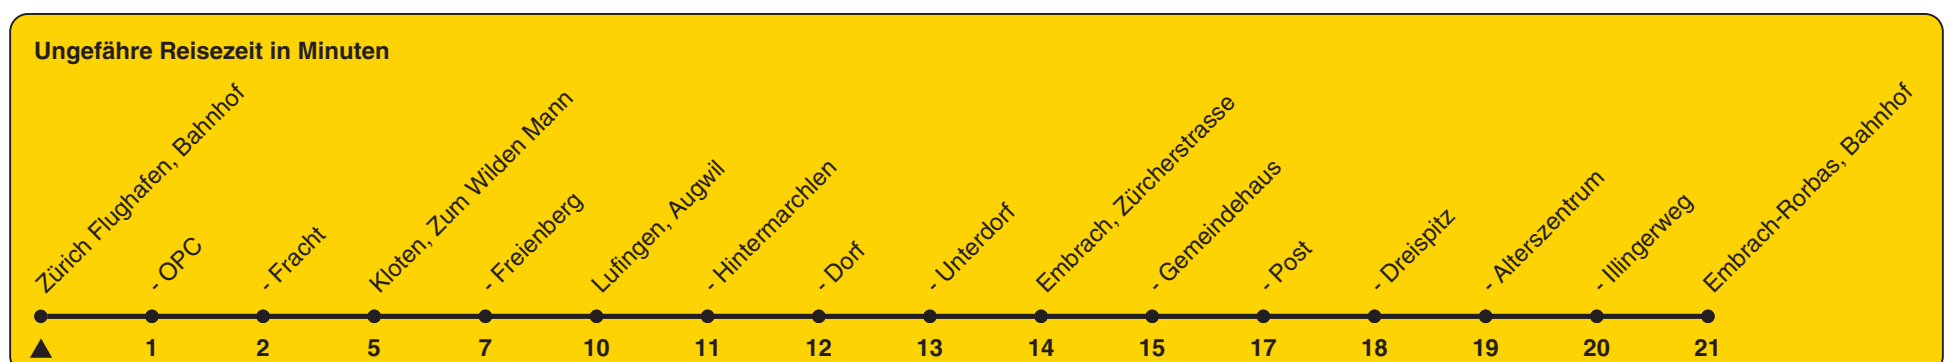

Bahnhof

# Richtung Embrach-Rorbas, Bahnhof

h	Montag - Freitag	Samstag	Sonn- und Feiertag
5	06 36	06 36	06 36
6	06 36	06 36	06 36
7	06 36	06 36	06 36
8	06 36	06 36	06 36
9	06 36	06 36	06 36
10	06 36	06 36	06 36
11	06 36	06 36	06 36
12	06 36	06 36	06 36
13	06 36	06 36	06 36
14	06 36	06 36	06 36
15	06 36	06 36	06 36
16	06 36	06 36	06 36
17	04 10 36	06 36	06 36
18	04 10 36	06 36	06 36
19	06 36	06 36	06 36
20	06 36	06 36	06 36
21	06 36	06 36	06 36
22	06 36	06 36	06 36
23	06 36	06 36	06 36
0	06 36	06 36	06 36

Als Feiertage gelten: 25./26. Dez., 1./2. Jan., Karfreitag, Ostermontag, 1. Mai, Auffahrt, Pfingstmontag, 1. Aug.

Gültig ab 12.12.2021 bis 10.12.2022

STEIG EIN. KOMM WEITER.