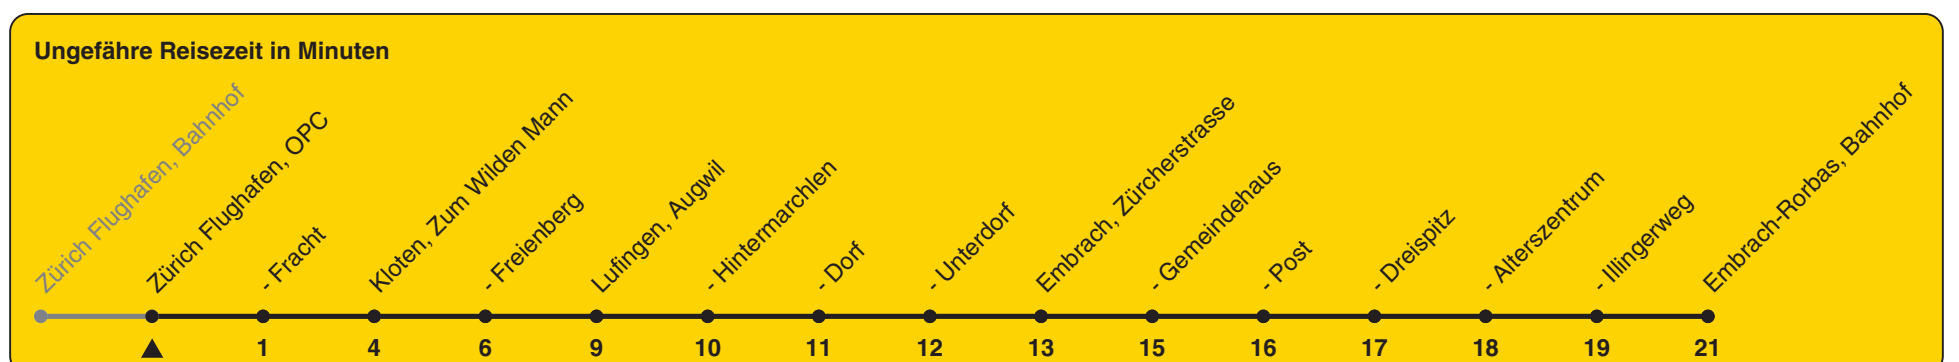

OPC

Richtung Embrach-Rorbas, Bahnhof

h	Montag - Freitag	Samstag	Sonn- und Feiertag
5	06 36	06 36	06 36
6	06 36	06 36	06 36
7	06 36	06 36	06 36
8	06 36	06 36	06 36
9	06 36	06 36	06 36
10	06 36	06 36	06 36
11	06 36	06 36	06 36
12	06 36	06 36	06 36
13	06 36	06 36	06 36
14	06 36	06 36	06 36
15	06 36	06 36	06 36
16	06 36	06 36	06 36
17	04 10 36	06 36	06 36
18	04 10 36	06 36	06 36
19	06 36	06 36	06 36
20	06 36	06 36	06 36
21	06 36	06 36	06 36
22	06 36	06 36	06 36
23	06 36	06 36	06 36
0	06 36	06 36	06 36

Als Feiertage gelten: 25./26. Dez., 1./2. Jan., Karfreitag, Ostermontag, 1. Mai, Auffahrt, Pfingstmontag, 1. Aug.

Gültig ab 12.12.2021 bis 10.12.2022