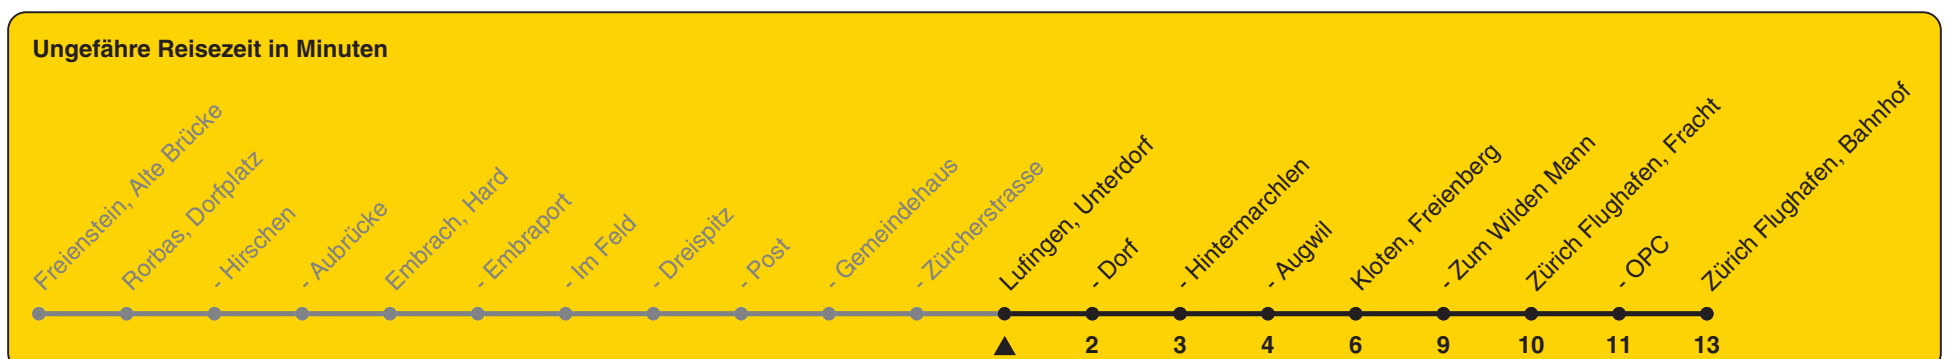

Unterdorf

Richtung Zürich Flughafen, Bahnhof

h	Montag - Freitag	Samstag	Sonn- und Feiertag
5	19 56	59	59
6	25 28 55 58	59	59
7	25 28 55 58	59	59
8	27 59	59	59
9	27 59	59	59
10	27 59	59	59
11	27 59	59	59
12	27 59	59	59
13	27 59	59	59
14	27 59	59	59
15	27 59	59	59
16	27 57 59	59	59
17	27 29 57 59	59	59
18	27 29 59	59	59
19	27 59	59	59
20	27 59	59	59
21	59	59	59
22	59	59	59
23			
0			

Als Feiertage gelten: 25./26. Dez., 1./2. Jan., Karfreitag, Ostermontag, 1. Mai, Auffahrt, Pfingstmontag, 1. Aug.

Gültig ab 12.12.2021 bis 10.12.2022