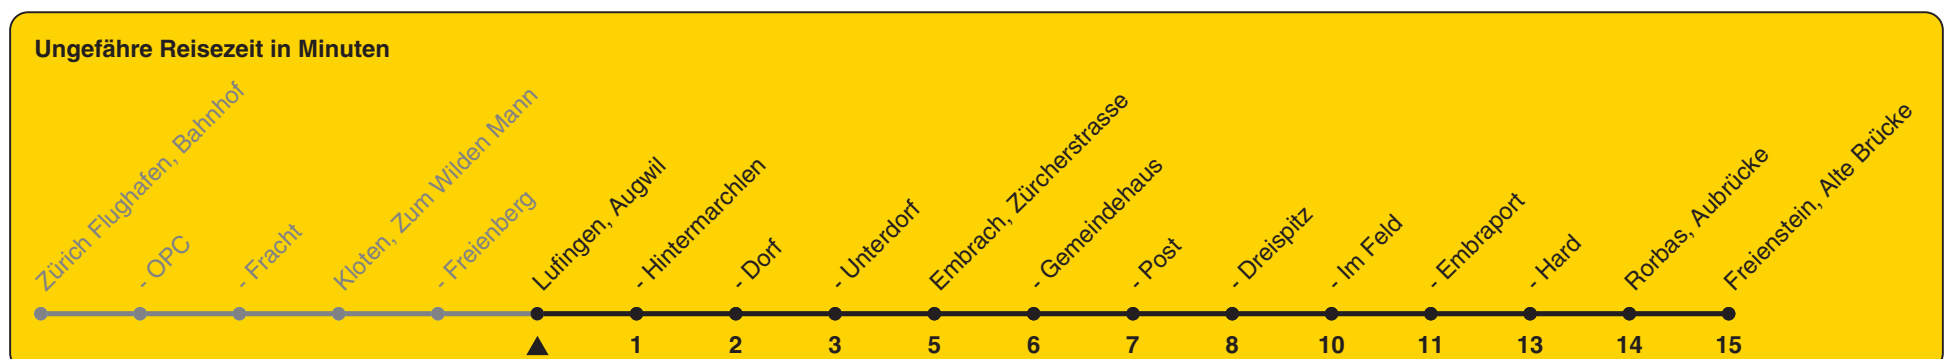

# Richtung Freienstein, Alte Brücke

h	Montag - Freitag	Samstag	Sonn- und Feiertag
5	57		
6	27 36a 57	29	29
7	06a 27 36a 57	29	29
8	06a 29 57	29	29
9	29 57	29	29
10	29 57	29	29
11	29 57	29	29
12	29 57	29	29
13	29 57	29	29
14	29 57	29	29
15	29 57	29	29
16	29 39a 58	29	29
17	09a 29 39a 58	29	29
18	09a 29 39a 58	29	29
19	29 58	29	29
20	29 59	29	29
21	29	29	29
22	29	29	29
23	29	29	29
0			

a) bis Embrach, Im Feld

Als Feiertage gelten: 25./26. Dez., 1./2. Jan., Karfreitag, Ostermontag, 1. Mai, Auffahrt, Pfingstmontag, 1. Aug.

Gültig ab 12.12.2021 bis 10.12.2022