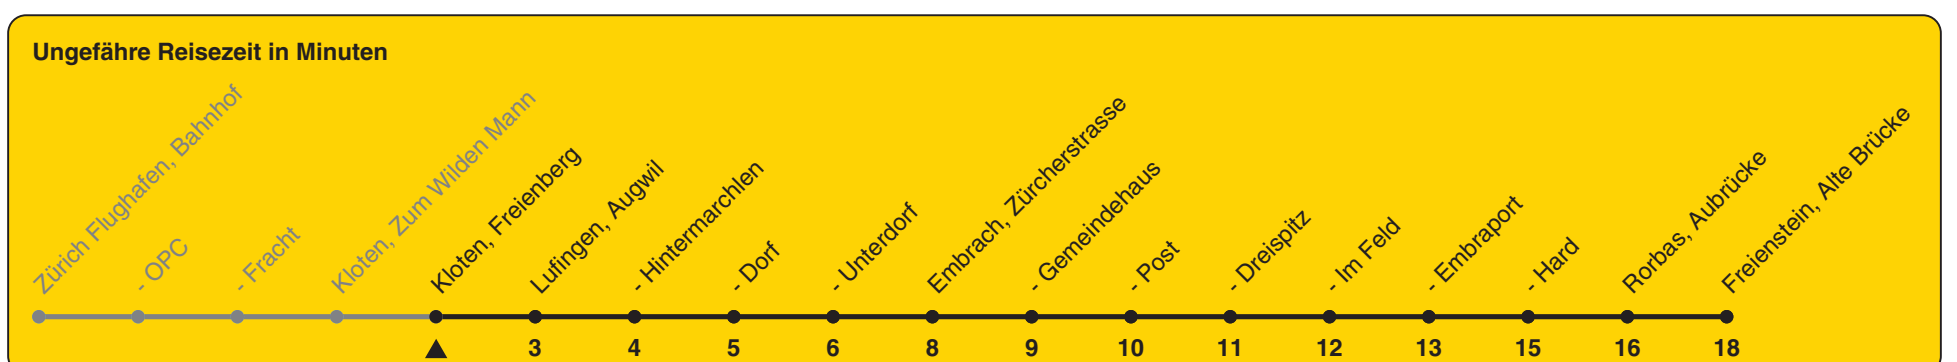

Freienberg

Richtung Freienstein, Alte Brücke

h	Montag - Freitag	Samstag	Sonn- und Feiertag
5	54		
6	24 33a 54	26	26
7	03a 24 33a 54	26	26
8	03a 26 54	26	26
9	26 54	26	26
10	26 54	26	26
11	26 54	26	26
12	26 54	26	26
13	26 54	26	26
14	26 54	26	26
15	26 54	26	26
16	26 36a 55	26	26
17	06a 26 36a 55	26	26
18	06a 26 36a 55	26	26
19	26 55	26	26
20	26 56	26	26
21	26	26	26
22	26	26	26
23	26	26	26
0			

a) bis Embrach, Im Feld

Als Feiertage gelten: 25./26. Dez., 1./2. Jan., Karfreitag, Ostermontag, 1. Mai, Auffahrt, Pfingstmontag, 1. Aug.

Gültig ab 12.12.2021 bis 10.12.2022