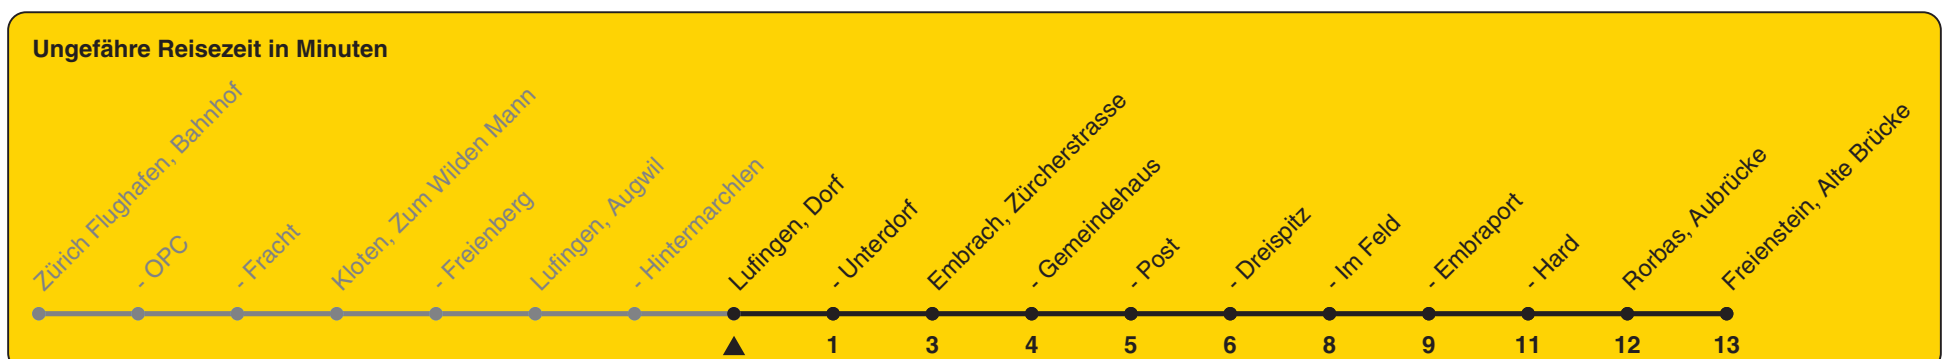

Dorf

Richtung Freienstein, Alte Brücke

h	Montag - Freitag	Samstag	Sonn- und Feiertag
5	59		
6	29 38a 59	31	31
7	08a 29 38a 59	31	31
8	08a 31 59	31	31
9	31 59	31	31
10	31 59	31	31
11	31 59	31	31
12	31 59	31	31
13	31 59	31	31
14	31 59	31	31
15	31 59	31	31
16	31 41a	31	31
17	00 11a 31 41a	31	31
18	00 11a 31 41a	31	31
19	00 31	31	31
20	00 31	31	31
21	01 31	31	31
22	31	31	31
23	31	31	31
0			

a) bis Embrach, Im Feld

Als Feiertage gelten: 25./26. Dez., 1./2. Jan., Karfreitag, Ostermontag, 1. Mai, Auffahrt, Pfingstmontag, 1. Aug.

Gültig ab 12.12.2021 bis 10.12.2022