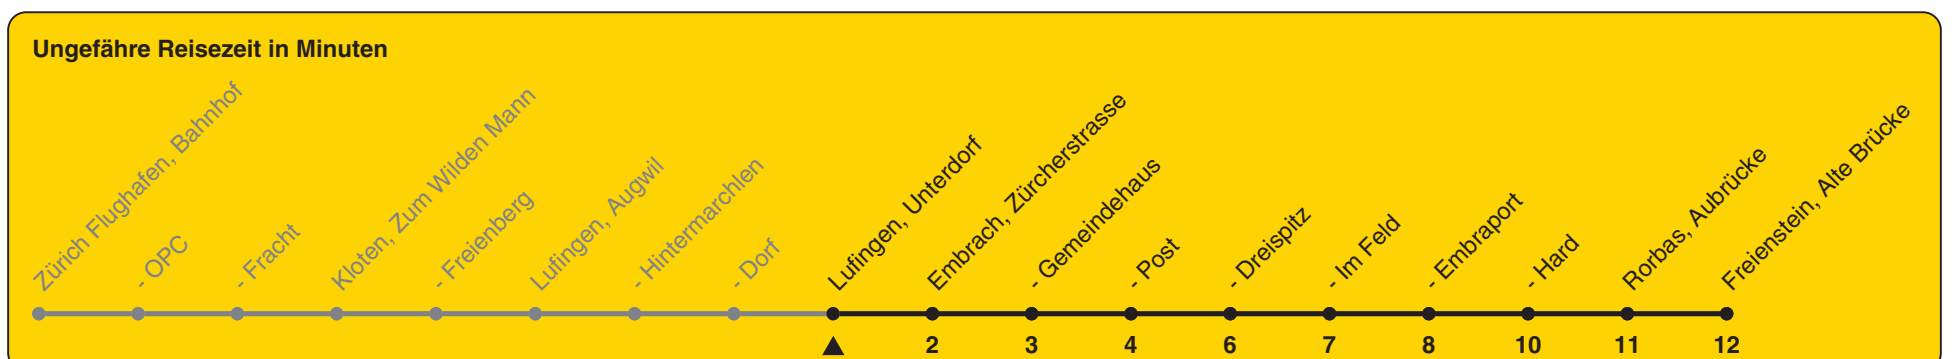

Unterdorf

Richtung Freienstein, Alte Brücke

h	Montag - Freitag	Samstag	Sonn- und Feiertag
5			
6	00 30 39a	32	32
7	00 09a 30 39a	32	32
8	00 09a 32	32	32
9	00 32	32	32
10	00 32	32	32
11	00 32	32	32
12	00 32	32	32
13	00 32	32	32
14	00 32	32	32
15	00 32	32	32
16	00 32 42a	32	32
17	01 12a 32 42a	32	32
18	01 12a 32 42a	32	32
19	01 32	32	32
20	01 32	32	32
21	02 32	32	32
22	32	32	32
23	32	32	32
0			

a) bis Embrach, Im Feld

Als Feiertage gelten: 25./26. Dez., 1./2. Jan., Karfreitag, Ostermontag, 1. Mai, Auffahrt, Pfingstmontag, 1. Aug.

Gültig ab 12.12.2021 bis 10.12.2022