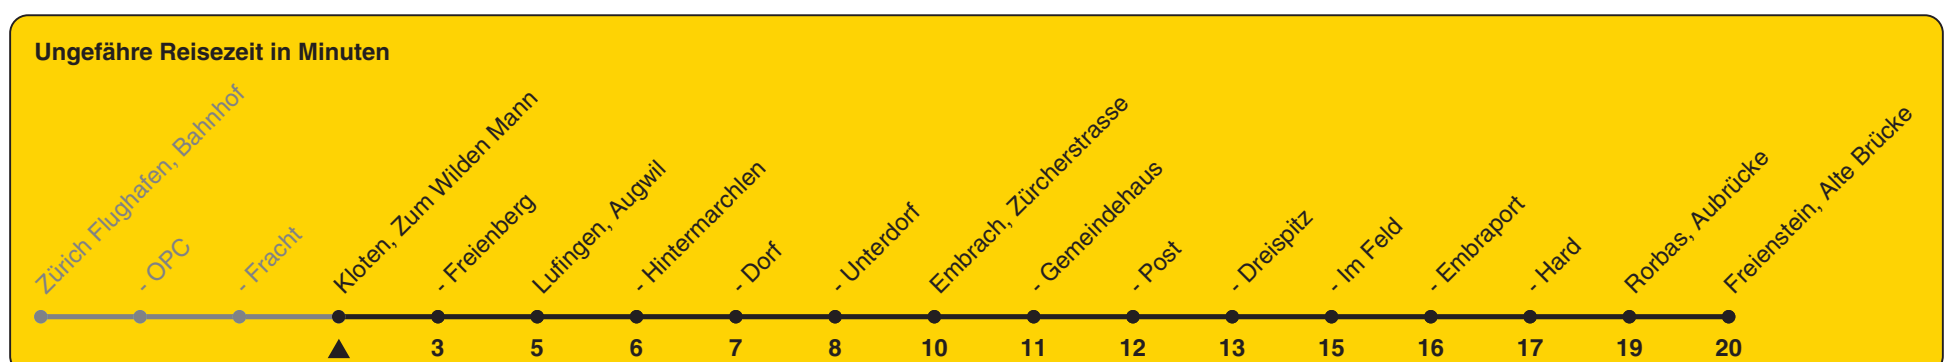

Zum Wilden Mann

# Richtung Freienstein, Alte Brücke

h	Montag - Freitag	Samstag	Sonn- und Feiertag
5	52		
6	22 31a 52	24	24
7	01a 22 31a 52	24	24
8	01a 24 52	24	24
9	24 52	24	24
10	24 52	24	24
11	24 52	24	24
12	24 52	24	24
13	24 52	24	24
14	24 52	24	24
15	24 52	24	24
16	24 34a 53	24	24
17	04a 24 34a 53	24	24
18	04a 24 34a 53	24	24
19	24 53	24	24
20	24 54	24	24
21	24	24	24
22	24	24	24
23	24	24	24
0			

a) bis Embrach, Im Feld

Als Feiertage gelten: 25./26. Dez., 1./2. Jan., Karfreitag, Ostermontag, 1. Mai, Auffahrt, Pfingstmontag, 1. Aug.

Gültig ab 12.12.2021 bis 10.12.2022

STEIG EIN. KOMM WEITER.