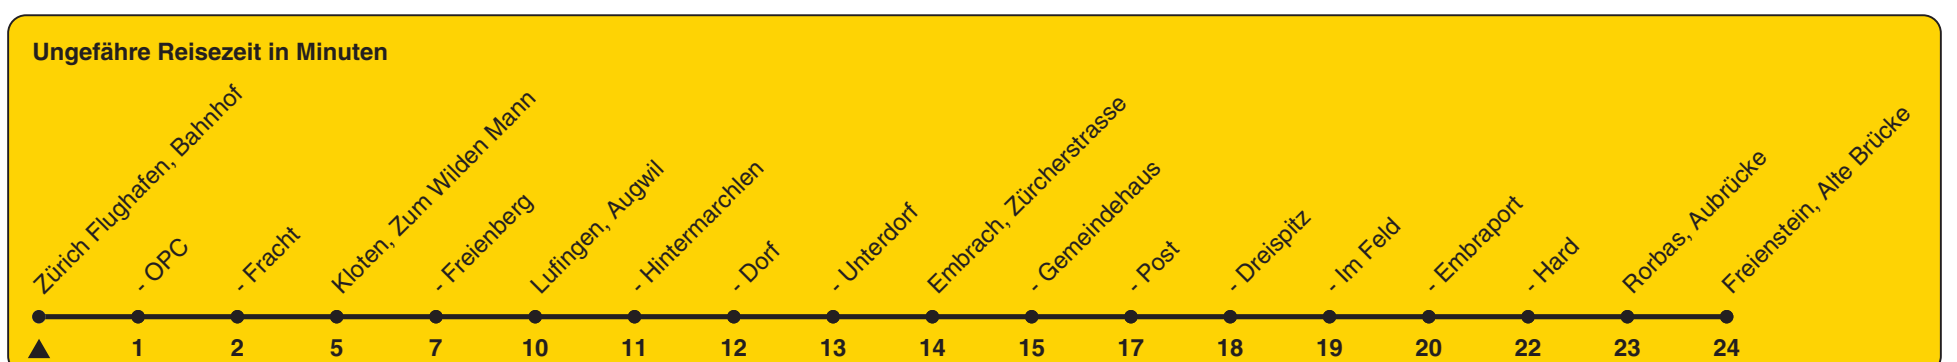

Bahnhof

Richtung Freienstein, Alte Brücke

h	Montag - Freitag	Samstag	Sonn- und Feiertag
5	48		
6	18 27a 48 57a	20	20
7	18 27a 48 57a	20	20
8	20 48	20	20
9	20 48	20	20
10	20 48	20	20
11	20 48	20	20
12	20 48	20	20
13	20 48	20	20
14	20 48	20	20
15	20 48	20	20
16	20 30a 49	20	20
17	00a 20 30a 49	20	20
18	00a 20 30a 49	20	20
19	20 49	20	20
20	20 50	20	20
21	20	20	20
22	20	20	20
23	20	20	20
0			

a) bis Embrach, Im Feld

Als Feiertage gelten: 25./26. Dez., 1./2. Jan., Karfreitag, Ostermontag, 1. Mai, Auffahrt, Pfingstmontag, 1. Aug.

Gültig ab 12.12.2021 bis 10.12.2022