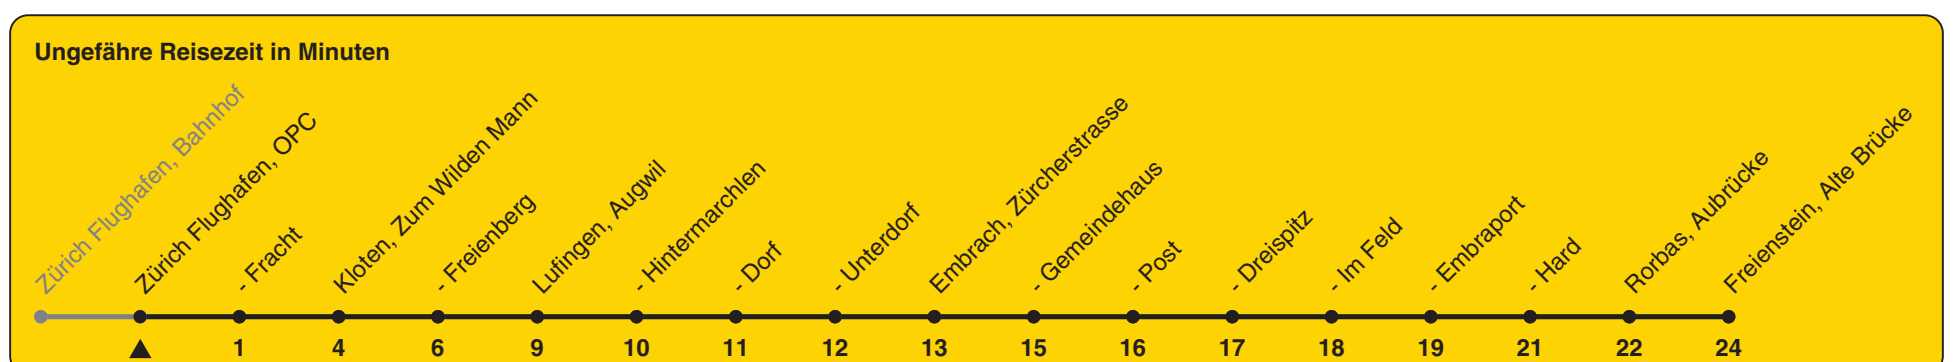

OPC

Richtung Freienstein, Alte Brücke

h	Montag - Freitag	Samstag	Sonn- und Feiertag
5	48		
6	18 27a 48 57a	20	20
7	18 27a 48 57a	20	20
8	20 48	20	20
9	20 48	20	20
10	20 48	20	20
11	20 48	20	20
12	20 48	20	20
13	20 48	20	20
14	20 48	20	20
15	20 48	20	20
16	20 30a 49	20	20
17	00a 20 30a 49	20	20
18	00a 20 30a 49	20	20
19	20 49	20	20
20	20 50	20	20
21	20	20	20
22	20	20	20
23	20	20	20
0			

a) bis Embrach, Im Feld

Als Feiertage gelten: 25./26. Dez., 1./2. Jan., Karfreitag, Ostermontag, 1. Mai, Auffahrt, Pfingstmontag, 1. Aug.

Gültig ab 12.12.2021 bis 10.12.2022