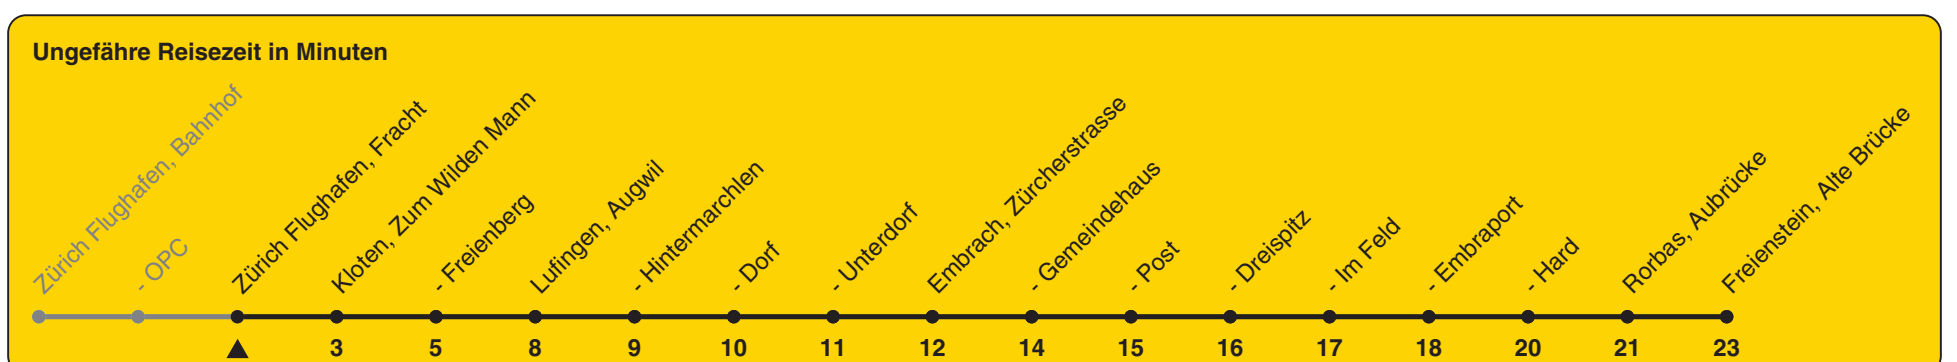

Fracht

Richtung Freienstein, Alte Brücke

h	Montag - Freitag	Samstag	Sonn- und Feiertag
5	49		
6	19 28a 49 58a	21	21
7	19 28a 49 58a	21	21
8	21 49	21	21
9	21 49	21	21
10	21 49	21	21
11	21 49	21	21
12	21 49	21	21
13	21 49	21	21
14	21 49	21	21
15	21 49	21	21
16	21 31a 50	21	21
17	01a 21 31a 50	21	21
18	01a 21 31a 50	21	21
19	21 50	21	21
20	21 51	21	21
21	21	21	21
22	21	21	21
23	21	21	21
0			

a) bis Embrach, Im Feld

Als Feiertage gelten: 25./26. Dez., 1./2. Jan., Karfreitag, Ostermontag, 1. Mai, Auffahrt, Pfingstmontag, 1. Aug.

Gültig ab 12.12.2021 bis 10.12.2022

STEIG EIN. KOMM WEITER.