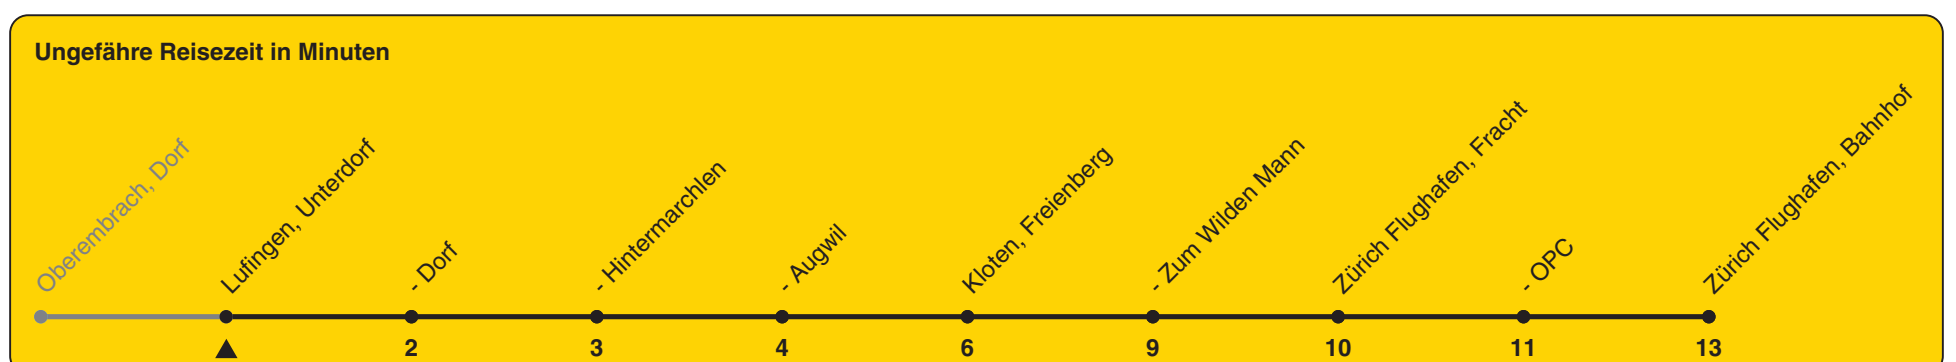

# 524

ZVV-Contact 0848 988 988 | zvv.ch

Zum Live-Fahrplan

Unterdorf

## Richtung Zürich Flughafen, Bahnhof

h	Montag - Freitag	Samstag	Sonn- und Feiertag
5			
6	07 37		
7	07 37		
8	07		
9			
10			
11			
12			
13			
14			
15			
16	09 39 50		
17	09 39 50		
18	09		
19			
20			
21			
22			
23			
0			

Als Feiertage gelten: 25./26. Dez., 1./2. Jan., Karfreitag, Ostermontag, 1. Mai, Auffahrt, Pfingstmontag, 1. Aug.

Gültig ab 12.12.2021 bis 10.12.2022

STEIG EIN. KOMM WEITER.

25.10.2021