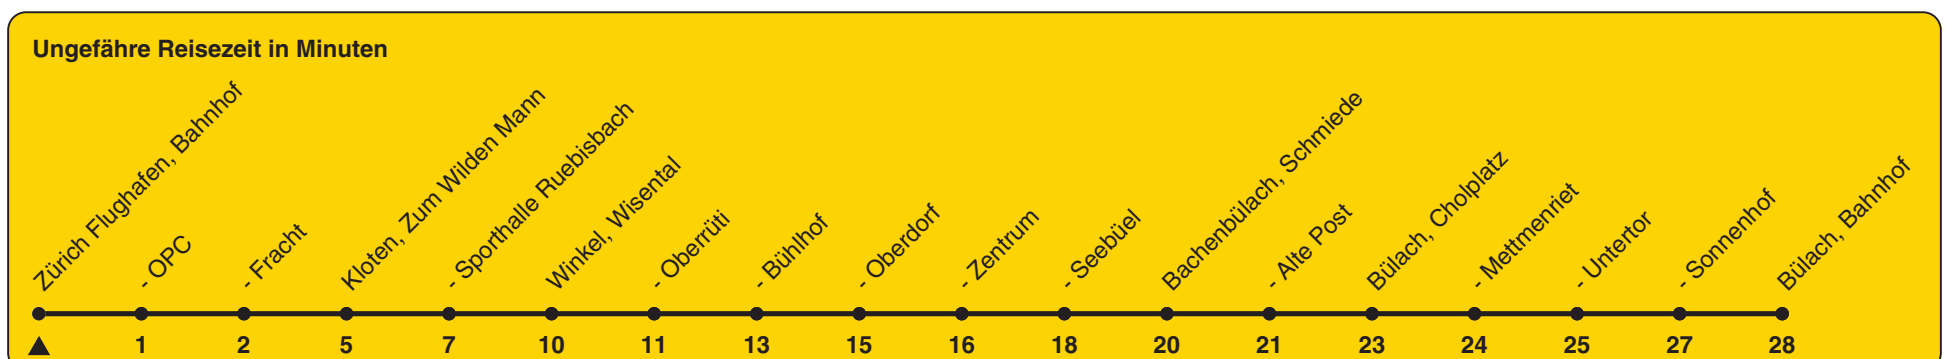

Bahnhof

Richtung Bülach, Bahnhof

h	Montag - Freitag	Samstag	Sonn- und Feiertag
4	53	53	55
5	23 53	23 53	25 55
6	23 53	23 53	25 55
7	23 53	23 53	25 55
8	23 53	23 53	25 55
9	23 53	23 53	25 55
10	23 53	23 53	25 55
11	23 53	23 53	25 55
12	23 53	23 53	25 55
13	23 53	23 53	25 55
14	23 53	23 53	25 55
15	23 53	23 53	25 55
16	23 38a 53	23 53	25 55
17	08a 23 38a 53	23 53	25 55
18	08a 23 38a 53	23 53	25 55
19	23 53	23 53	25 55
20	25 55	25 55	25 55
21	25 55	25 55	25 55
22	25 55	25 55	25 55
23	25 55	25 55	25 55
0	37a	37a	37a

a) bis Winkel, Zentrum

Als Feiertage gelten: 25./26. Dez., 1./2. Jan., Karfreitag, Ostermontag, 1. Mai, Auffahrt, Pfingstmontag, 1. Aug.

Gültig ab 12.12.2021 bis 10.12.2022

STEIG EIN. KOMM WEITER.